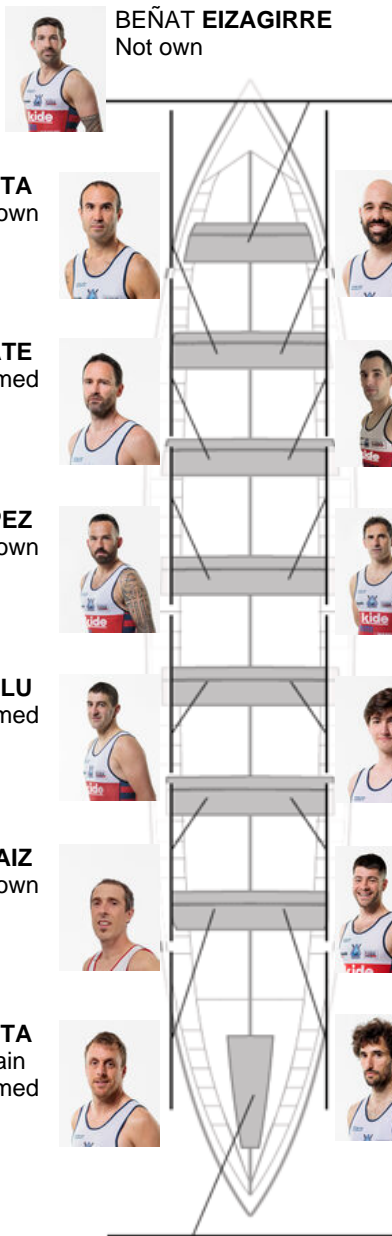

08-10-2024 / Hondarribiko XXXVII. Bandera / Mapfre Sari Nagusia - Scoring

	Club	Time	Dif.	%	Points
6	ONDARROA KIDE	20:42,68	00:32.06	102.64%	7

Coach
IÑAKI
ERRASTI

Delegate
HASIER
ETXABURU

Firma y sello

Subtitutes

Ripper
~~IKER INCHAURTIETA~~
~~ASIER IRUETA~~

Notmed

Formed:5
Own: 3
Not own: 6