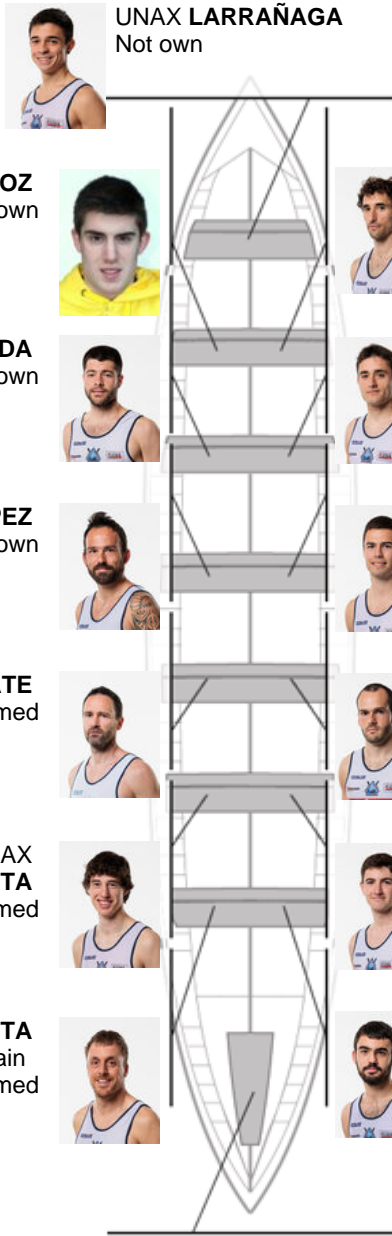

07-12-2025 / XVII Bandera Fabrika - Scoring

	Club	Time	Dif.	%	Points
11	ONDARROA KIDE	22:06,54	02:00.20	109.96%	2

Coach
IÑAKI
ERRASTI

Delegate
HASIER
ETXABURU

Firma y sello

Subtitutes

Ripper
~~ASIER LLANAS~~
~~ANTONIO TORRES~~
Not own

XANET GIMENO
Formed

Formed:6
Own: 1
Not own: 7