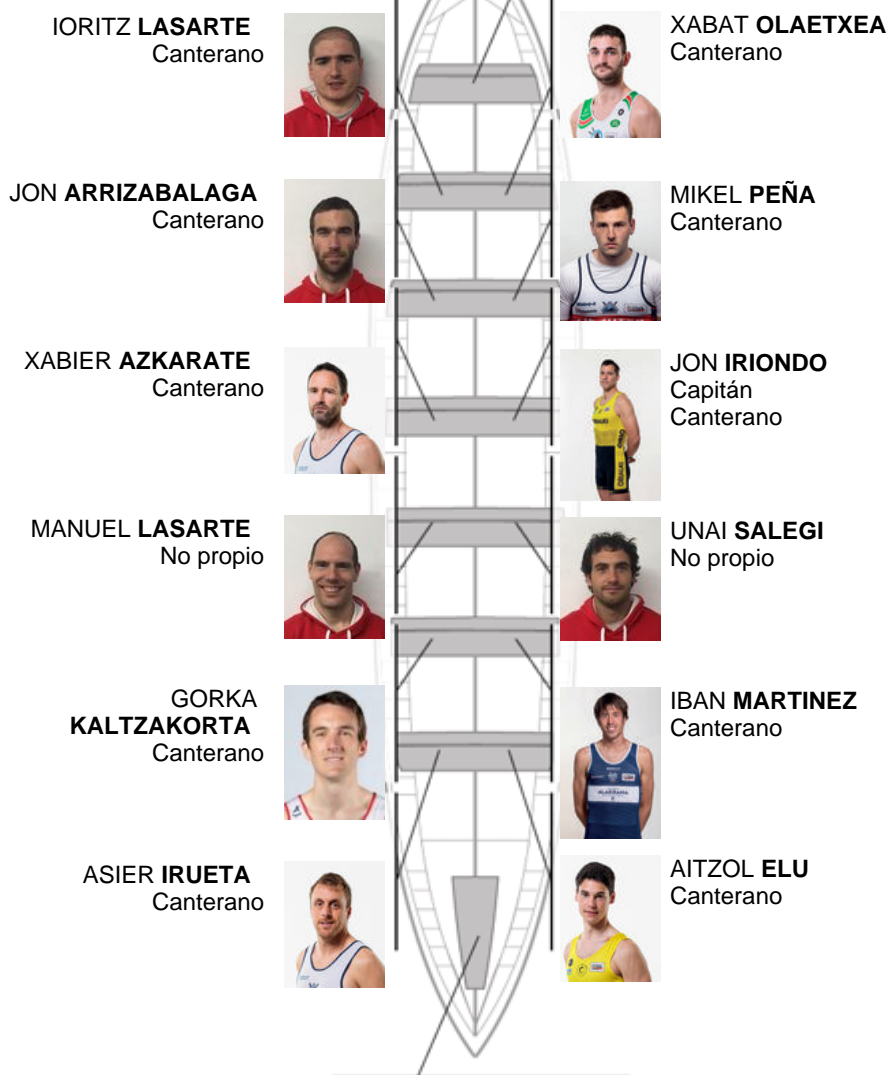

Club	Tiempo	A favor	%	Puntos
7	ONDARROA KIDE	19:53,02	00:21.26	101.81%	6

Firma y sello

Suplentes

IÑIGO LARRINAGA
Canterano

Canteranos:12

Propios:

No propios: 2