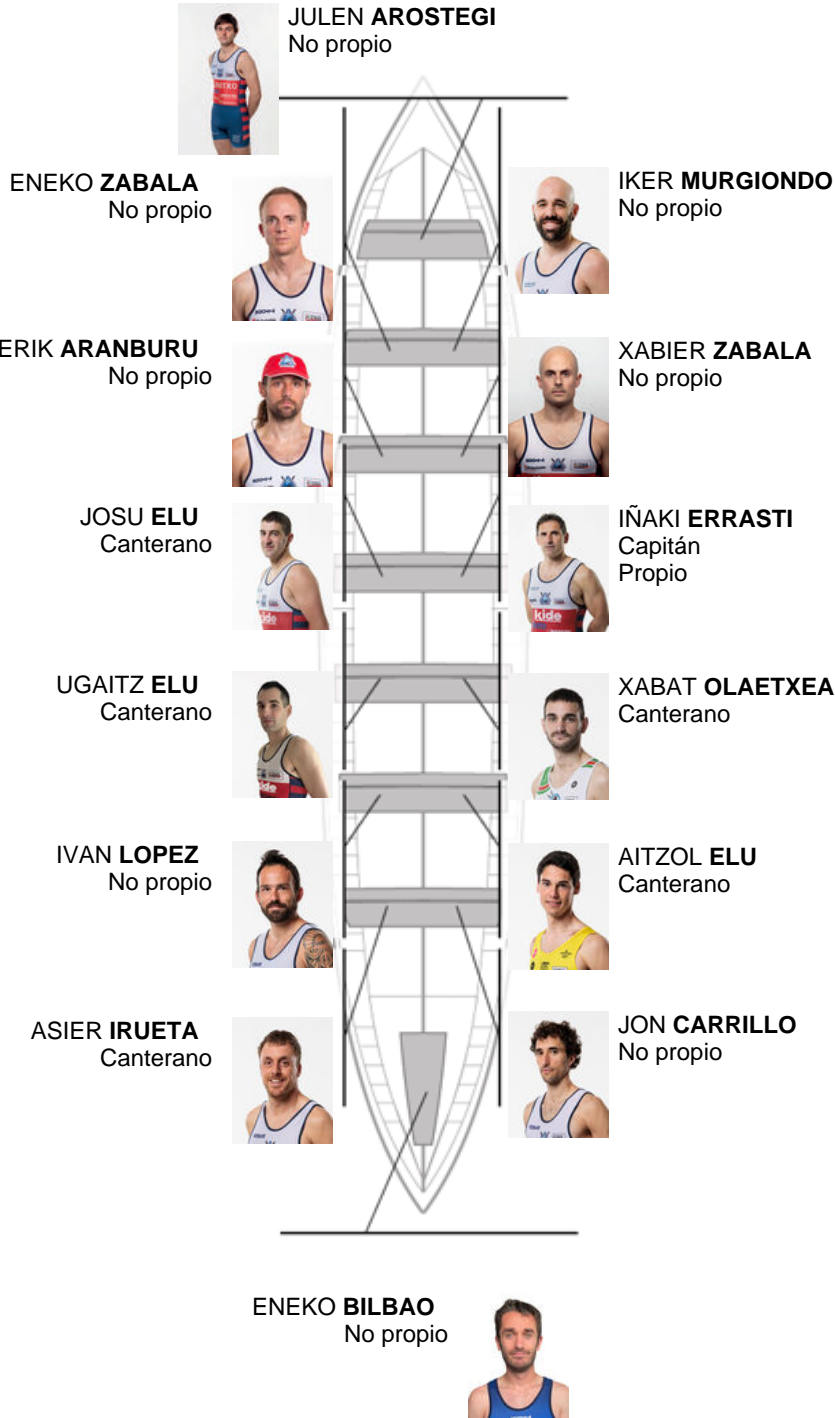

	Club	Tiempo	A favor	%	Puntos
7	ONDARROA KIDE	21:09,14	00:43.18	103.52%	6

Entrenador
**IÑAKI
ERRASTI**

Delegado
**HASIER
ETXABURU**

Firma y sello

Suplentes

Retirado
**IÑAKI
ERRASTI**
Canterano

Canteranos:5
Propios: 1
No propios: 8