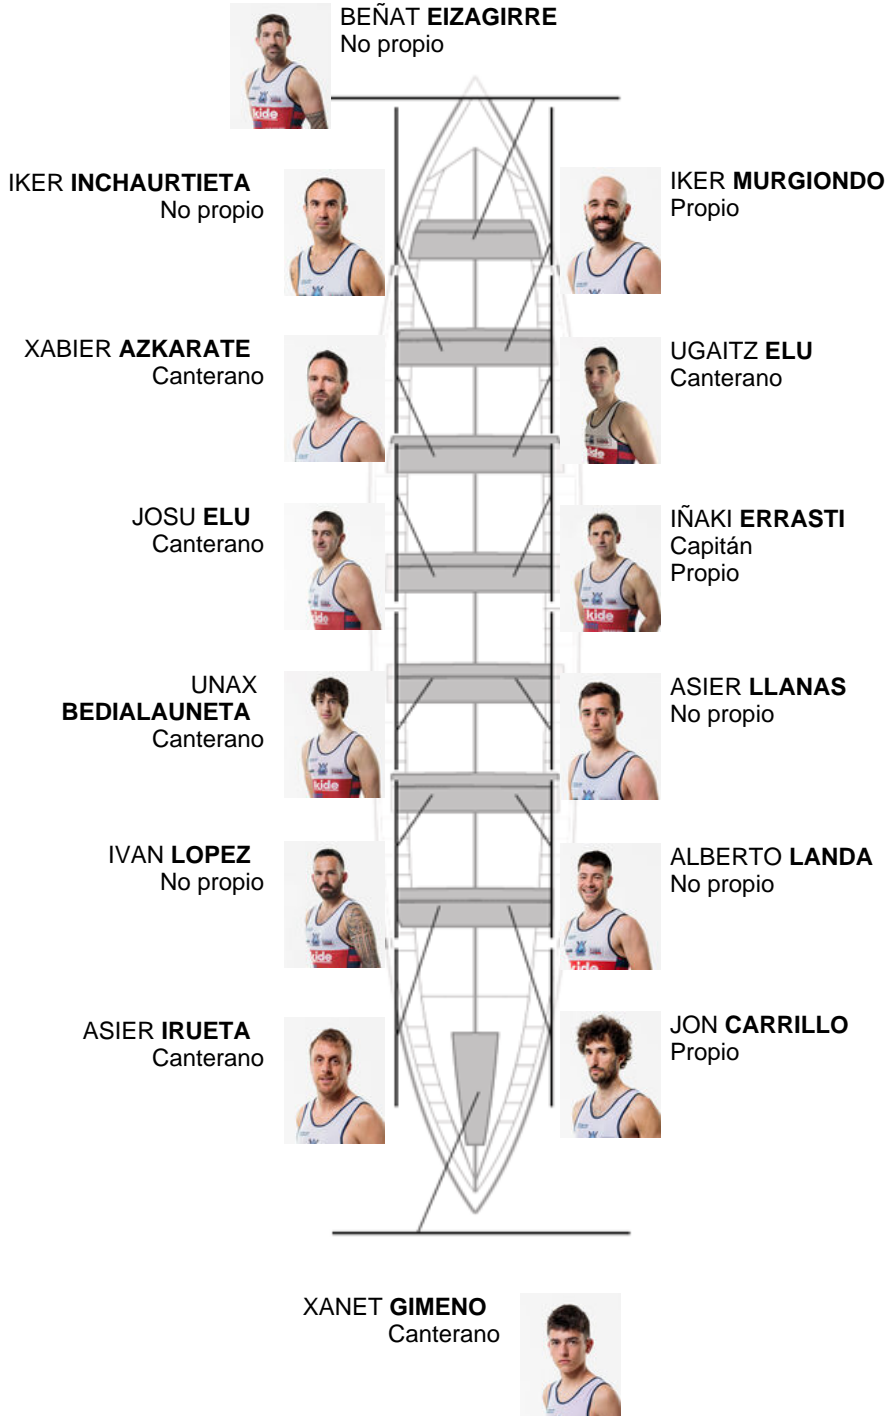

Club	Tiempo	A favor	%	Puntos
7	ONDARROA KIDE	20:01,50	00:26.85	102.28%	6

Firma y sello

Suplentes

Canteranos:6

Propios: 3

No propios: 5