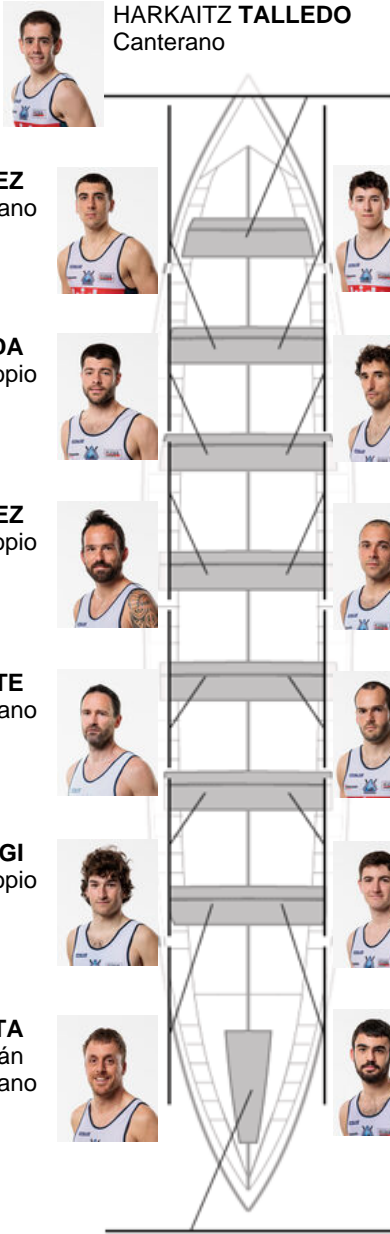

	Club	Tiempo	A favor	%	Puntos
10	ONDARROA KIDE	20:41,32	00:57.74	104.87%	3

Entrenador  
**IÑAKI  
ERRASTI**

Delegado  
**HASIER  
ETXABURU**

Firma y sello

**HARKAITZ TALLEDO**  
Canterano

**ANDONI LOPEZ**  
Canterano

**JOANES SOLOZABAL**  
Canterano

**ALBERTO LANDA**  
No propio

**JON CARRILLO**  
Propio

**IVAN LOPEZ**  
No propio

**ENDIKA ARREGI**  
No propio

**XABIER AZKARATE**  
Canterano

**ANDER IRIONDO**  
No propio