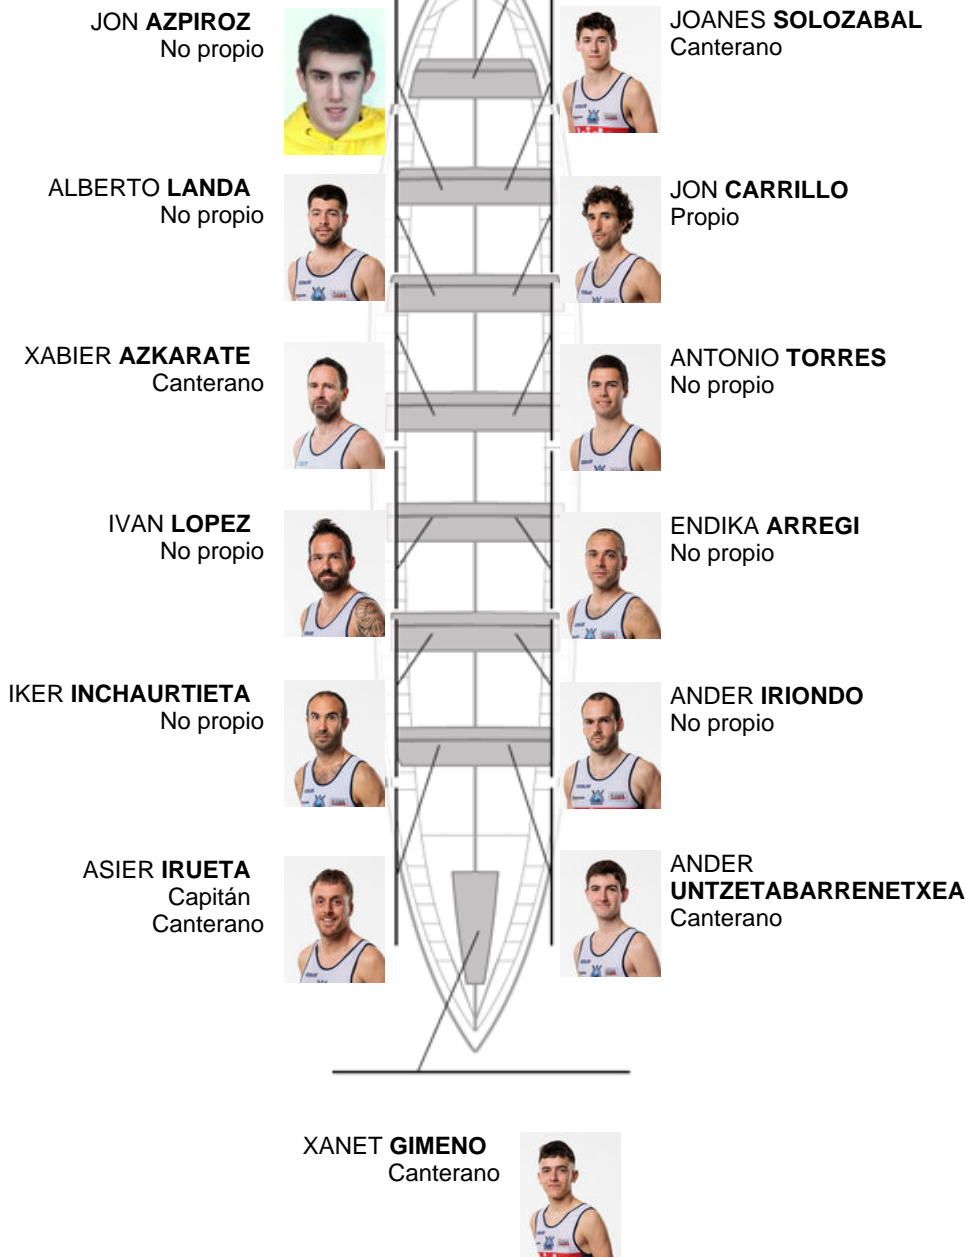

	Club	Tiempo	A favor	%	Puntos
12	ONDARROA KIDE	20:23,68	00:46.84	103.98%	1

Entrenador
**IÑAKI
ERRASTI**

Delegado
**JON
BURGAÑA
MANCISIDOR**

Firma y sello

UNAX LARRAÑAGA
No propio

Suplentes

Remero
~~BERBAITZ~~
~~BERBAITZ~~ CANETA
Canterano