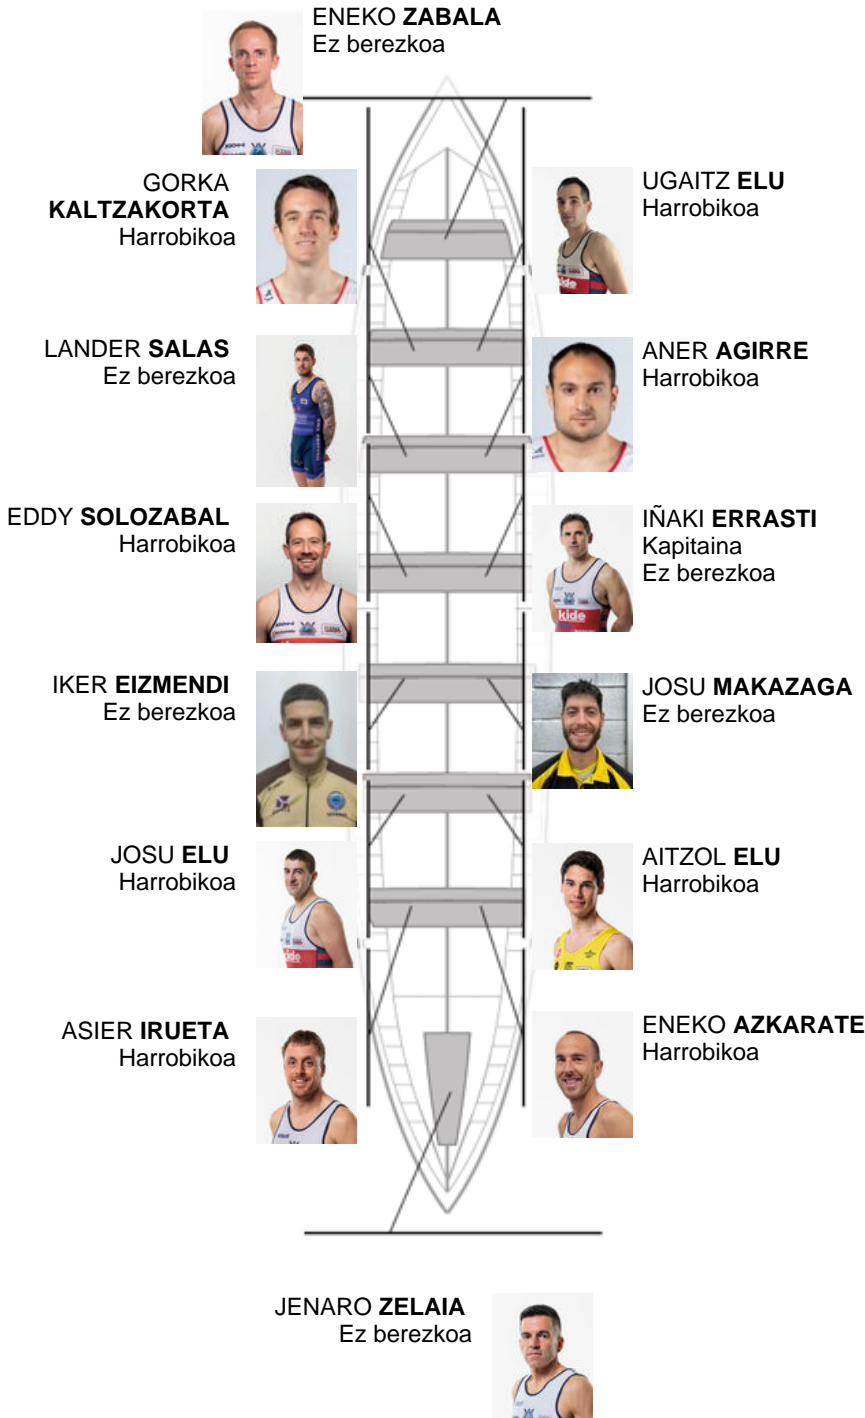

	Kluba	Denbora	Alde	%	Puntuak
10	ONDARROA KIDE	20:43,08	00:32.67	102.69%	3

Entrenatzailea
IÑAKI
ERRASTI

Ordezkaria
HASIER
ETXABURU

Firma y sello

Ordezkariak

Araoiaria
~~NIKOL~~
~~ELIZABETHA~~
Elizabetza

Harrobikoak:8

Berezkoak:

Ez berezkoak: 6