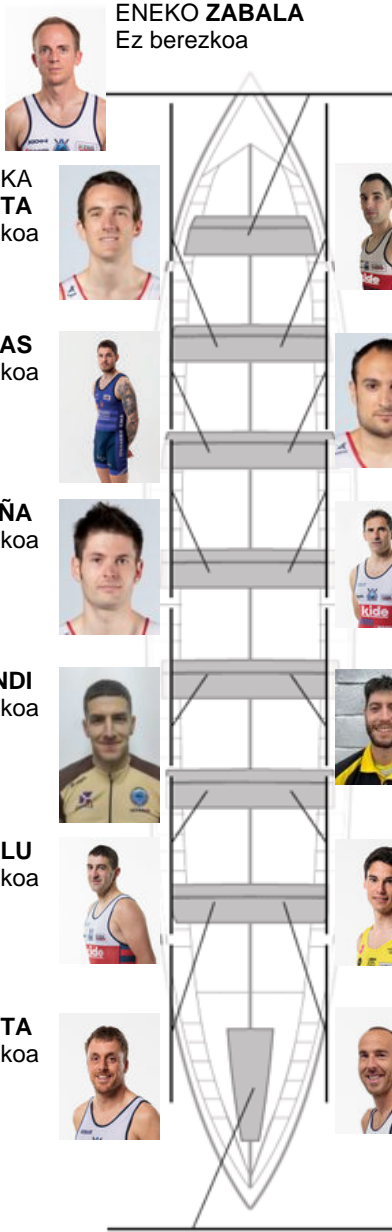

	Kluba	Denbora	Alde	%	Puntuak
5	ONDARROA KIDE	20:21,14	00:15.00	101.24%	8

Entrenatzailea  
IÑAKI  
ERRASTI

Ordezkaria  
HASIER  
ETXABURU

Firma y sello

**Ordezkarriak**

Arrociaria  
~~ENEKO~~  
~~ERRASTI~~  
Ez berezkoa

ENEKO ZABALA  
Ez berezkoa

GORKA  
KALTZAKORTA  
Harrobikoa

UGAITZ ELU  
Harrobikoa

LANDER SALAS  
Ez berezkoa

ANER AGIRRE  
Harrobikoa

ASIER PEÑA  
Harrobikoa

IÑAKI ERRASTI  
Kapitaina  
Ez berezkoa

IKER EIZMENDI  
Ez berezkoa