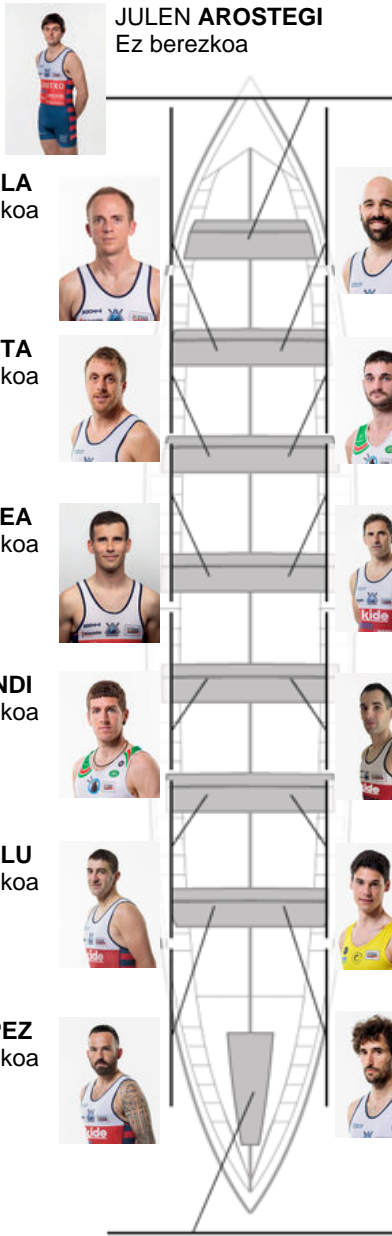

	Kluba	Denbora	Alde	%	Puntuak
1	ONDARROA KIDE	20:32,20		100.00%	12

Entrenatzailea
**IÑAKI
ERRASTI**

Ordezkaria
**HASIER
ETXABURU**

Firma y sello

JULEN AROSTEGI
Ez berezkoa

ENEKO ZABALA
Ez berezkoa

IKER MURGIONDO
Ez berezkoa

ASIER IRUETA
Harrobikoa

XABAT OLAETXEA
Harrobikoa

IÑAKI GOIKOETXEA
Harrobikoa

IÑAKI ERRASTI
Kapitaina
Berezkoa

IKER EIZMENDI
Ez berezkoa

UGAITZ ELU
Harrobikoa

JOSU ELU
Harrobikoa

AITZOL ELU
Harrobikoa