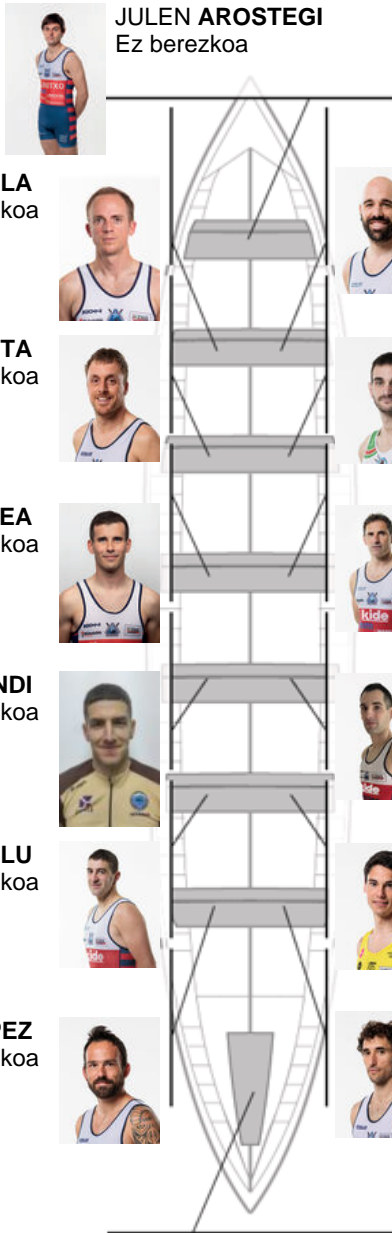

	Kluba	Denbora	Alde	%	Puntuak
1	ONDARROA KIDE	20:32,20		100.00%	12

Entrenatzailea  
**IÑAKI  
ERRASTI**

Ordezkaria  
**HASIER  
ETXABURU**

Firma y sello

**JULEN AROSTEGI**  
Ez berezkoa

**ENEKO ZABALA**  
Ez berezkoa

**ASIER IRUETA**  
Harrobikoa

**IÑAKI GOIKOETXEA**  
Harrobikoa

**IKER EIZMENDI**  
Ez berezkoa

**JOSU ELU**  
Harrobikoa

**IVAN LOPEZ**  
Ez berezkoa

**IKER MURGIONDO**  
Ez berezkoa

**XABAT OLAETXEA**  
Harrobikoa