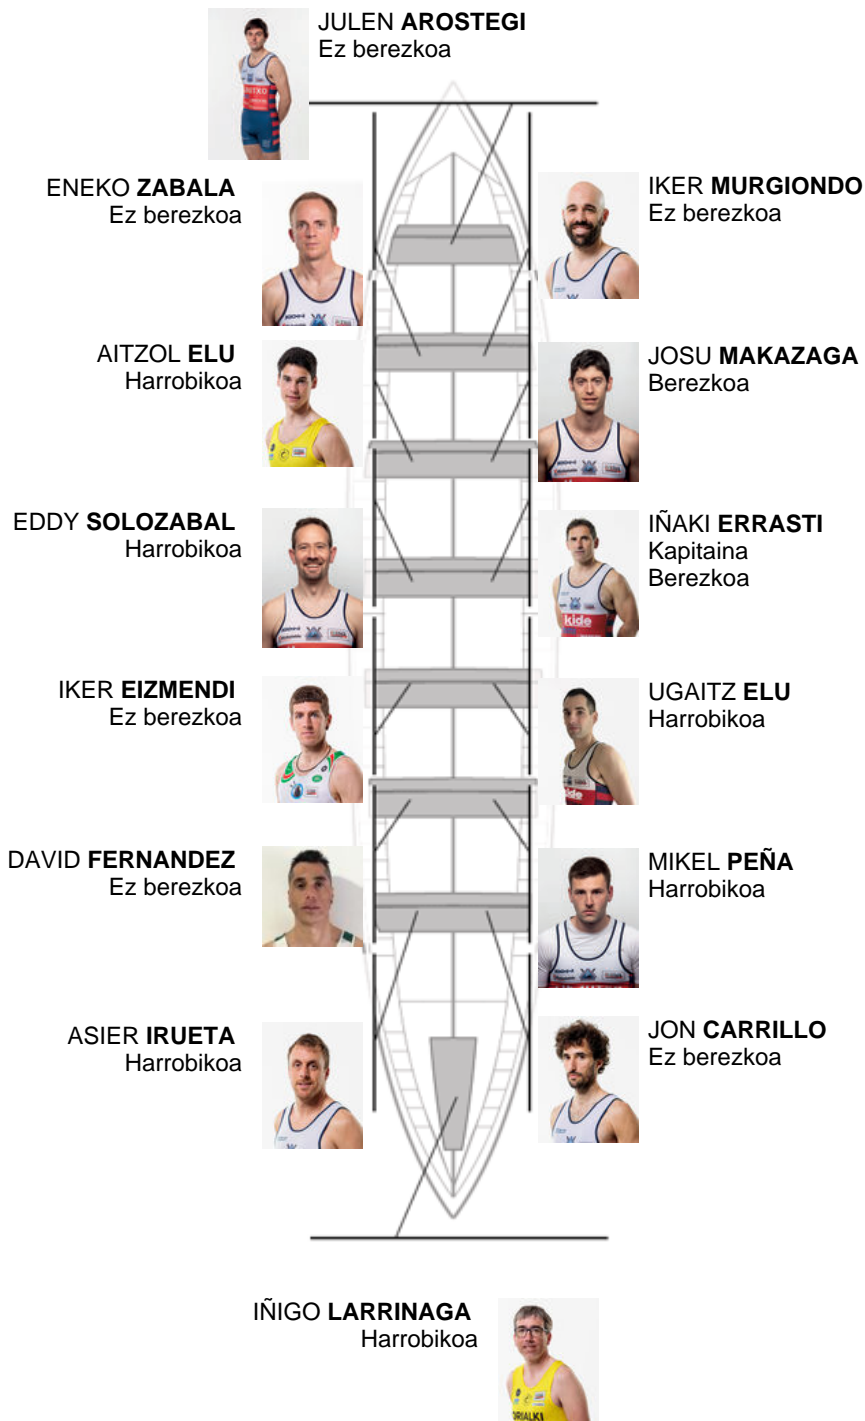

	Kluba	Denbora	Alde	%	Puntuak
10	ONDARROA KIDE	20:10,48	00:42.00	103.59%	3

Entrenatzailea
**IÑAKI
ERRASTI**

Ordezkarria
**JOSU
ELU SOLABARRIETA**

Firma y sello

Ordezkarriak

Ordezkarria
IÑIGO LARRINAGA

Ez berezkoa