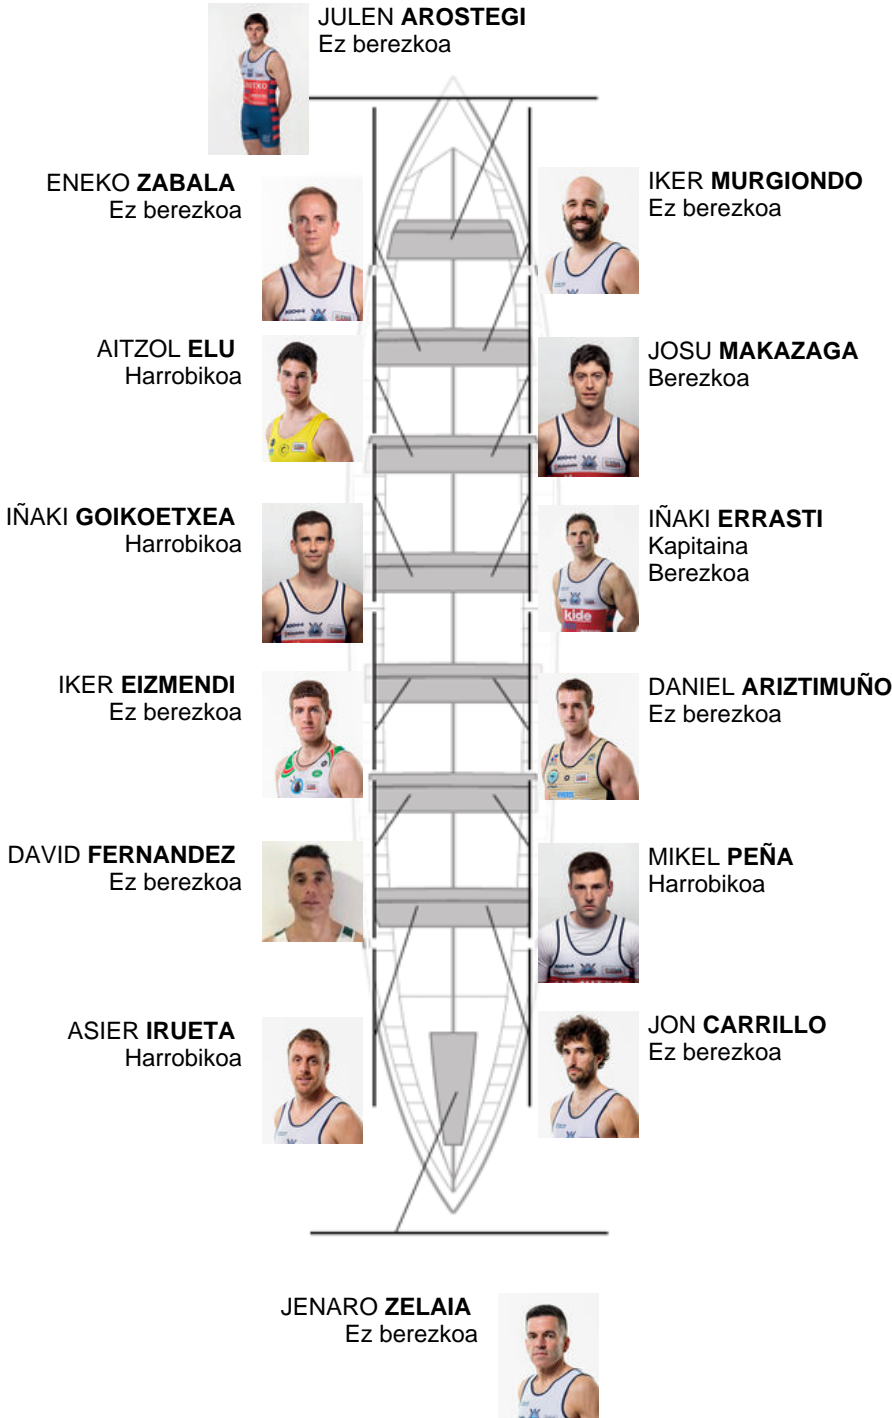

	Kluba	Denbora	Alde	%	Puntuak
8	ONDARROA KIDE	20:30,28	00:28.67	102.38%	5

Entrenatzailea
**IÑAKI
ERRASTI**

Ordezkaria
**JOSU
ELU SOLABARRIETA**

Firma y sello

Ordezkariek

Arlozaria
**ENEKO
ZABALA**
Ez berezkoa