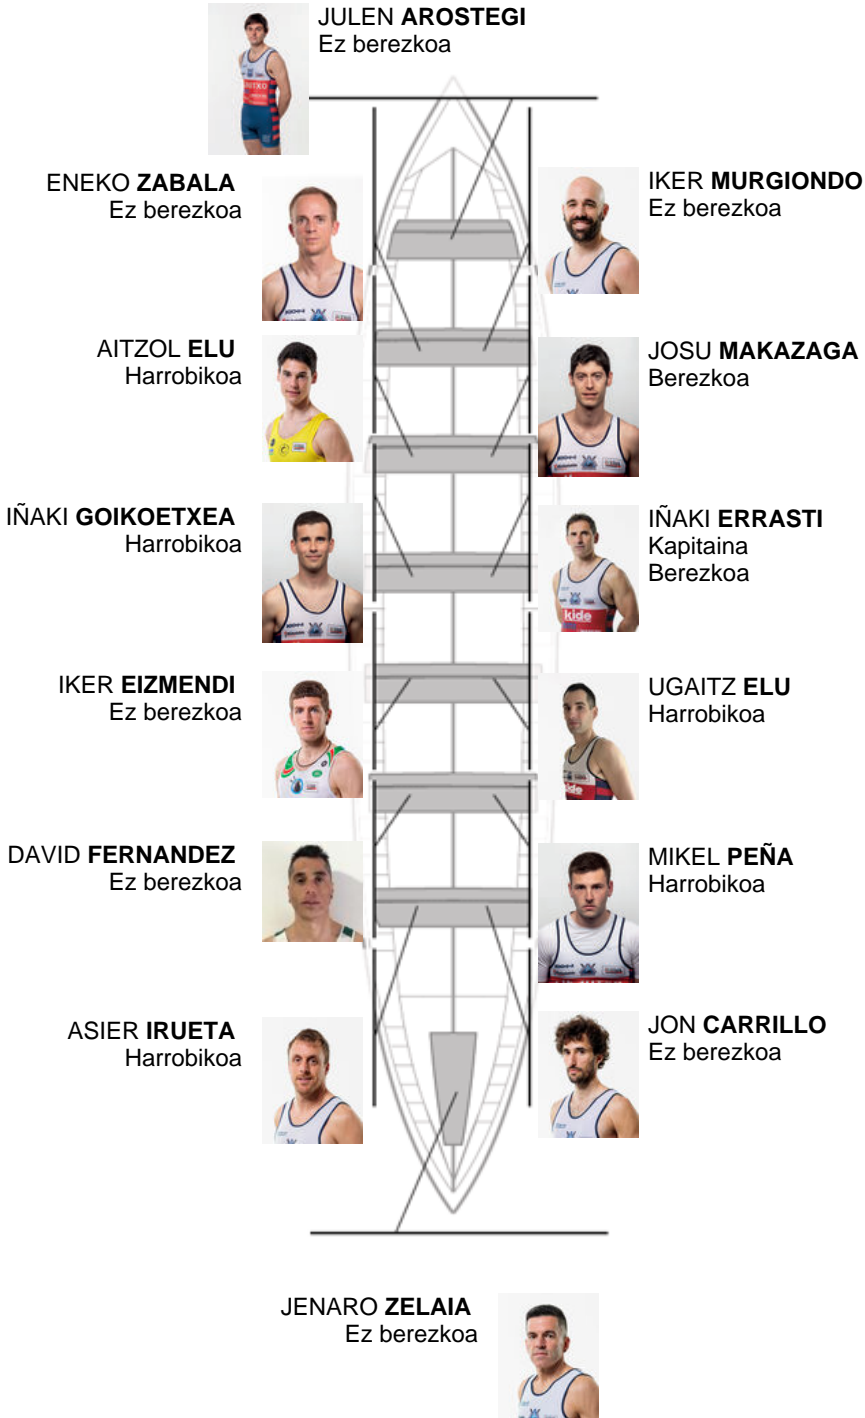

	Kluba	Denbora	Alde	%	Puntuak
9	ONDARROA KIDE	20:31,48	00:40.18	103.37%	4

Entrenatzailea
**IÑAKI
ERRASTI**

Ordezkaria
**JOSU
ELU SOLABARRIETA**

Firma y sello

Ordezkariak

Arroilaria
**IÑAKI
ERRASTI**
Ez berezkoa