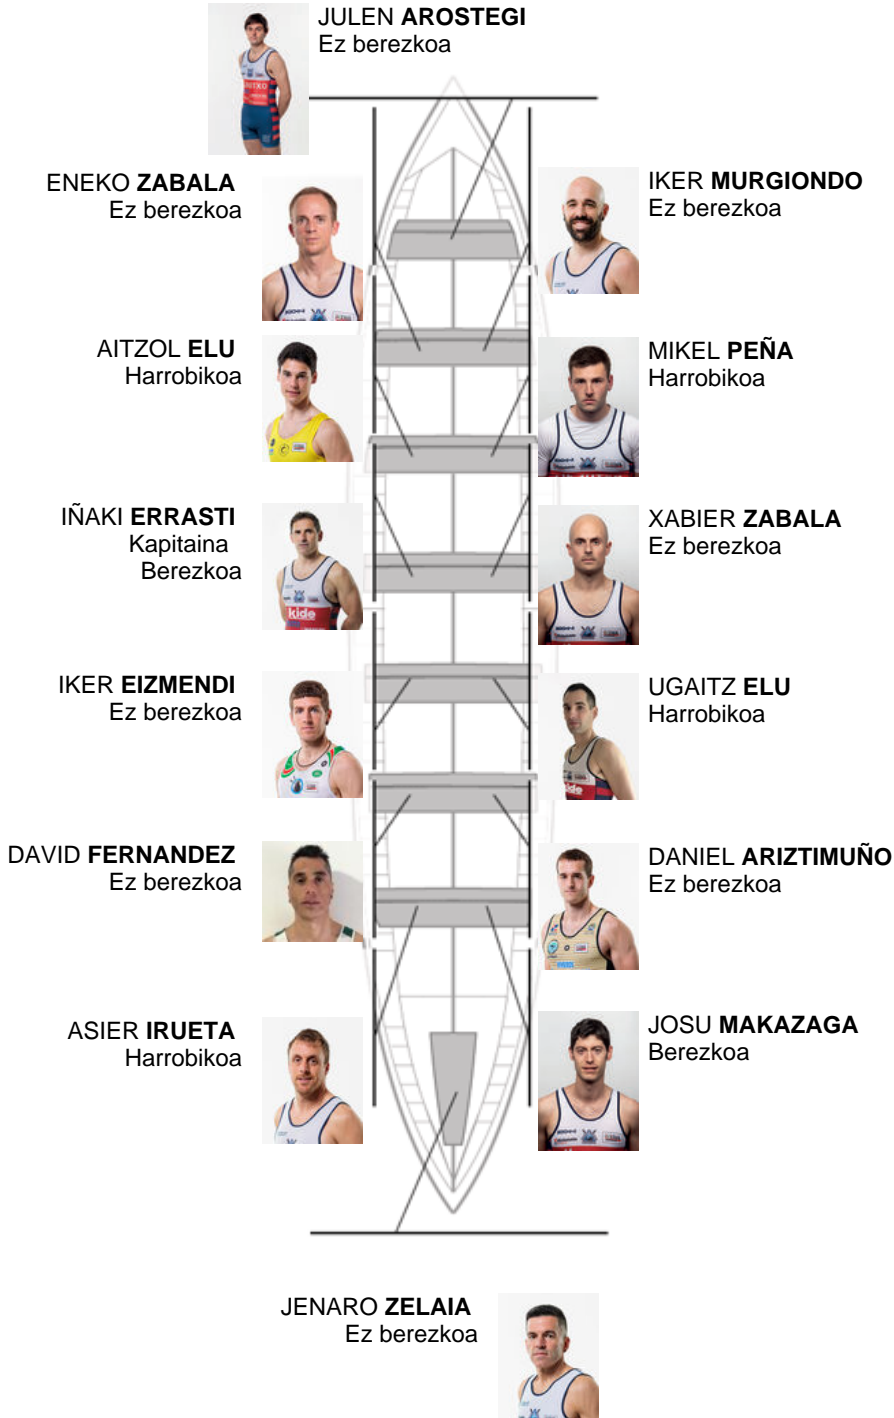

	Kluba	Denbora	Alde	%	Puntuak
8	ONDARROA KIDE	21:03,44	00:32.70	102.65%	5

Entrenatzailea
IÑAKI
ERRASTI

Ordezkaria
HASIER
ETXABURU

Firma y sello

Ordezkariak

Artzularia
~~ENEKO ZABALA~~
BERRIBELA
Harrobikoa

Harrobikoak: 4
Berezkoak: 2
Ez berezkoak: 8