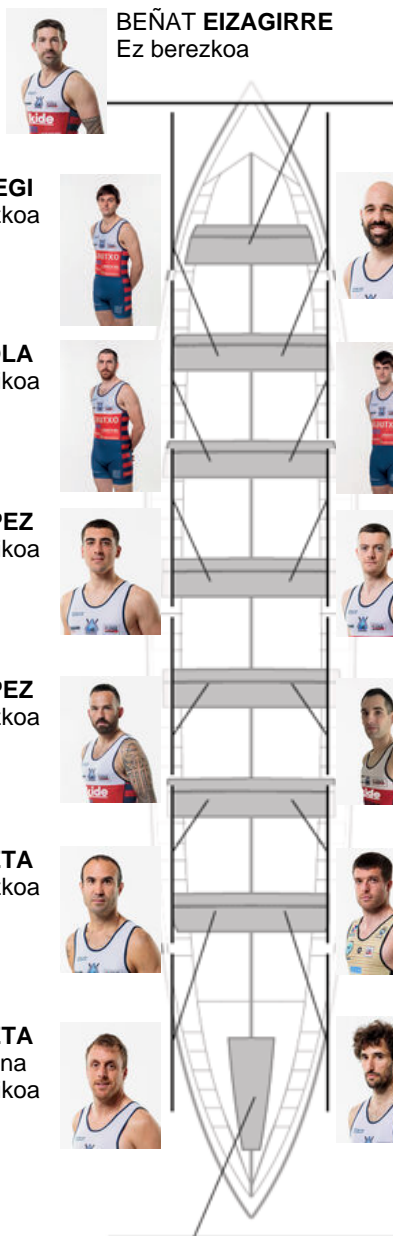

	Kluba	Denbora	Alde	%	Puntuak
11	ONDARROA KIDE	20:33,84	00:47.82	104.03%	2

Entrenatzailea  
**IÑAKI  
ERRASTI**

Ordezkaria  
**HASIER  
ETXABURU**

Firma y sello

**Ordezkariak**

Artzainaria  
**IÑIGO LARRINAGA**

Elizkerria

**IÑIGO LARRINAGA**  
Harrobikoa

**Harrobikoak:6**

**Berezkoak:**

**Ez berezkoak: 8**