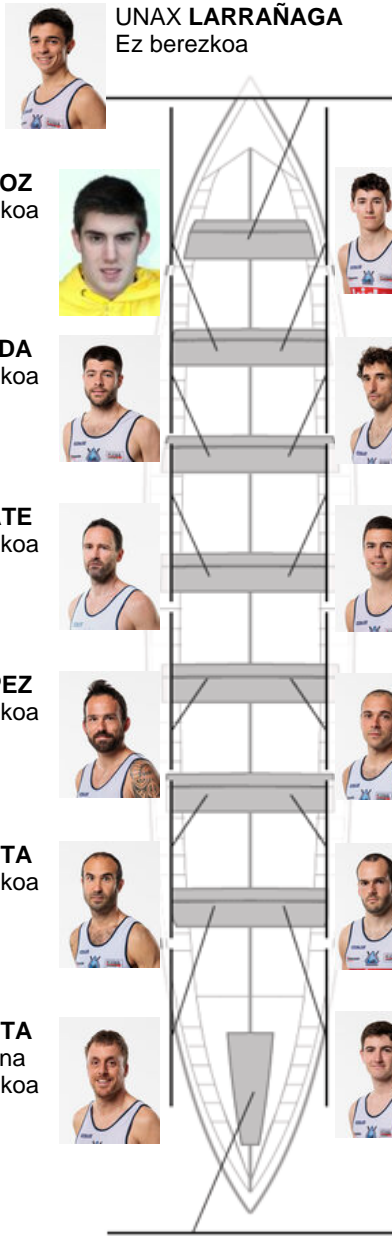

	Kluba	Denbora	Alde	%	Puntuak
12	ONDARROA KIDE	20:23,68	00:46.84	103.98%	1

Entrenatzailea
**IÑAKI
ERRASTI**

Ordezkaria
**JON
BURGAÑA
MANCISIDOR**

Firma y sello

Ordezkaririk

Arraunlaria
**ARRAUNLARI
ARRAUNLARI
ARRAUNLARI**
Ez berezkoa

Harrobikoak: 5
Berezkoak: 1
Ez berezkoak: 8