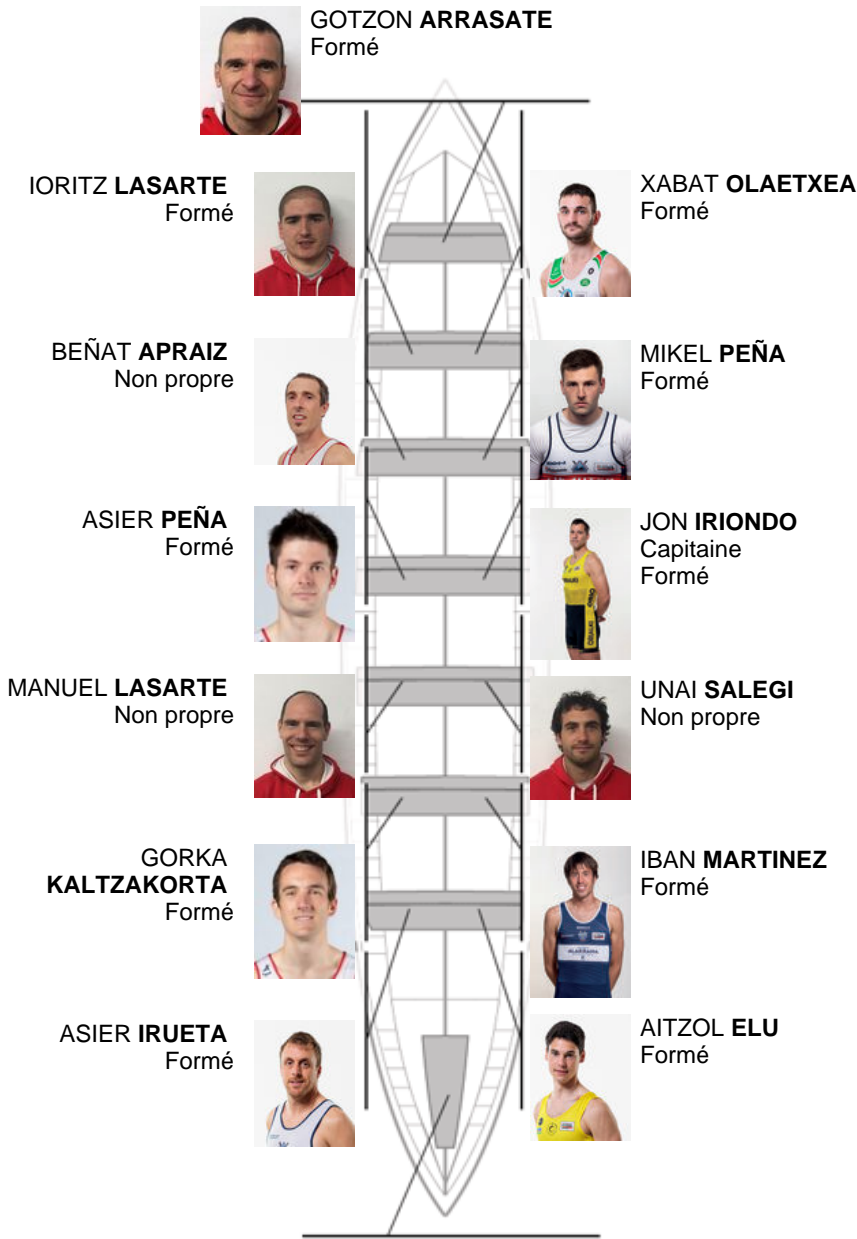

	Club	Temp	Dif	%	Points
6	ONDARROA KIDE	19:51,46	00:41.36	103.59%	7

Coach  
JON  
IRIONDO

Délegué  
JOKIN  
ARRASATE

Firma y sello

### Supleánts

Rembour  
IÑIGO LARRINAGA

Formé prope

Formé:11  
Prope:  
Non prope: 3

IÑIGO LARRINAGA  
Formé