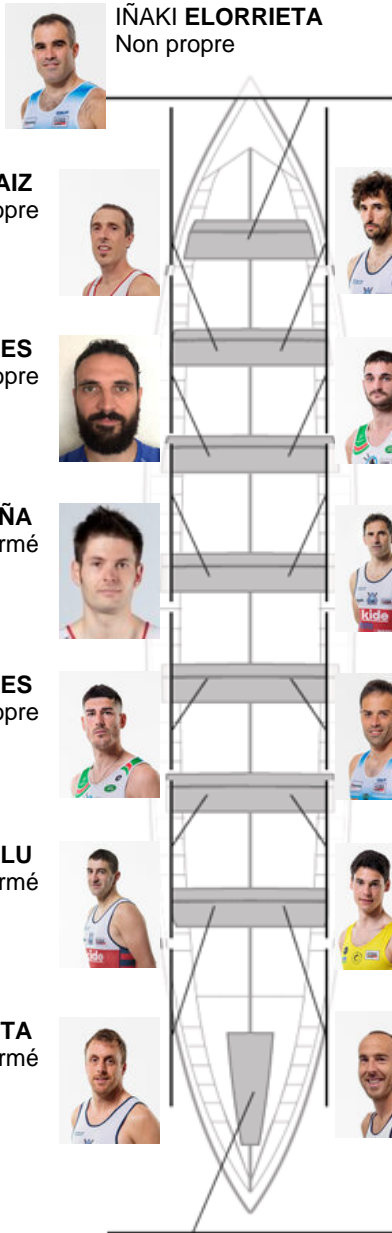

	Club	Temp	Dif	%	Points
10	ONDARROA KIDE	20:04,94	00:37.14	103.18%	3

Coach  
IÑAKI  
ERRASTI

Délégué  
GORKA  
ELORDI

Firma y sello

### Suppléants

Remueur  
~~KARREGN~~  
~~ARRANBUEL~~  
Non propre

Formé: 7  
Prope:  
Non propre: 7