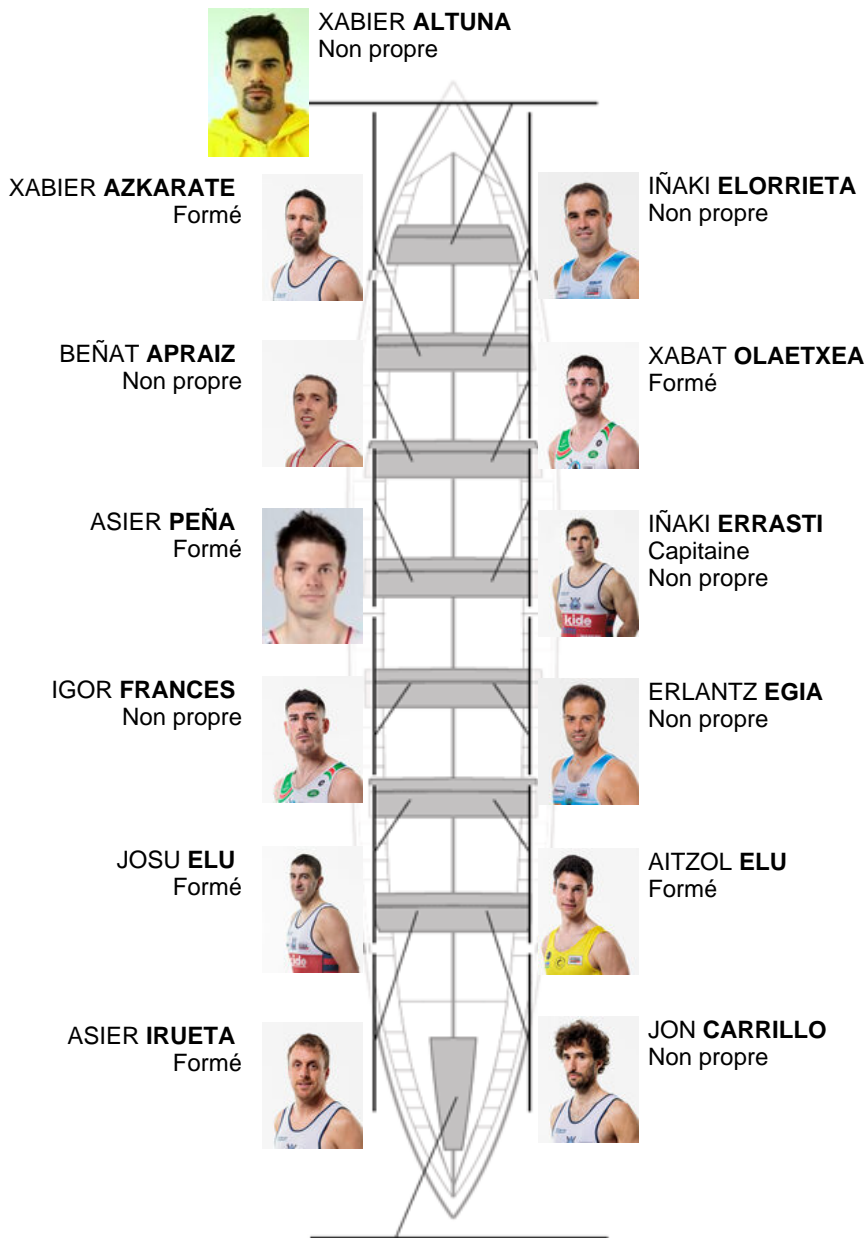

	<b>Club</b>	<b>Temp</b>	<b>Dif</b>	<b>%</b>	<b>Points</b>
6	ONDARROA KIDE	20:15,64	00:28.80	102.42%	7

Coach  
**IÑAKI  
ERRASTI**

Délegué  
**JOKIN  
ARRASATE**

Firma y sello

**Supleánts**

Remeur  
**GORKA  
BERTRAMBEL**

Non propre

**Formé:7**  
**Prope:**  
**Non prope: 7**