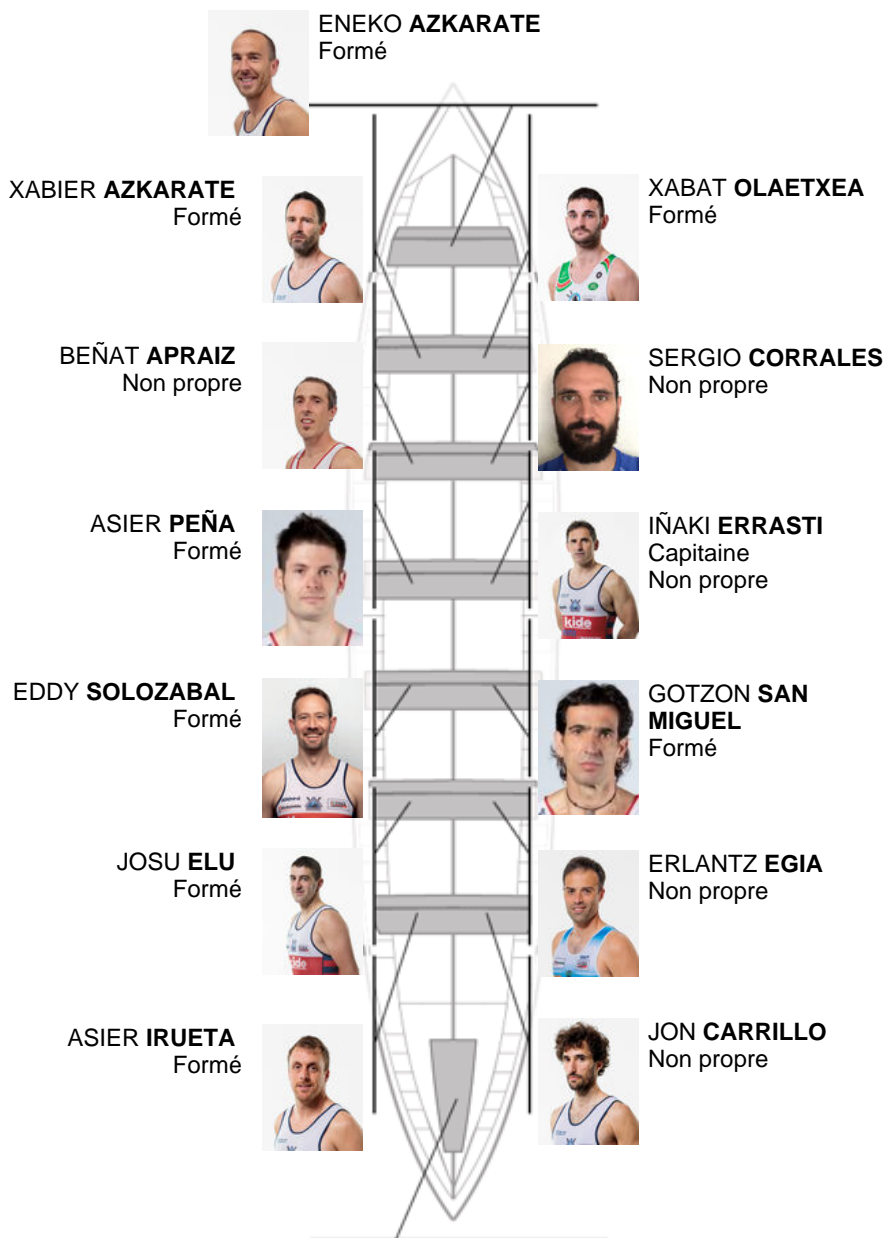

	Club	Temp	Dif	%	Points
9	ONDARROA KIDE	20:01,32	00:42.74	103.68%	4

Coach
IÑAKI
ERRASTI

Délégué
JOKIN
ARRASATE

Firma y sello

Supleánts

Remeur
~~KEREBER~~
~~ERRAQUES~~

Non propre

IÑIGO LARRINAGA
Formé