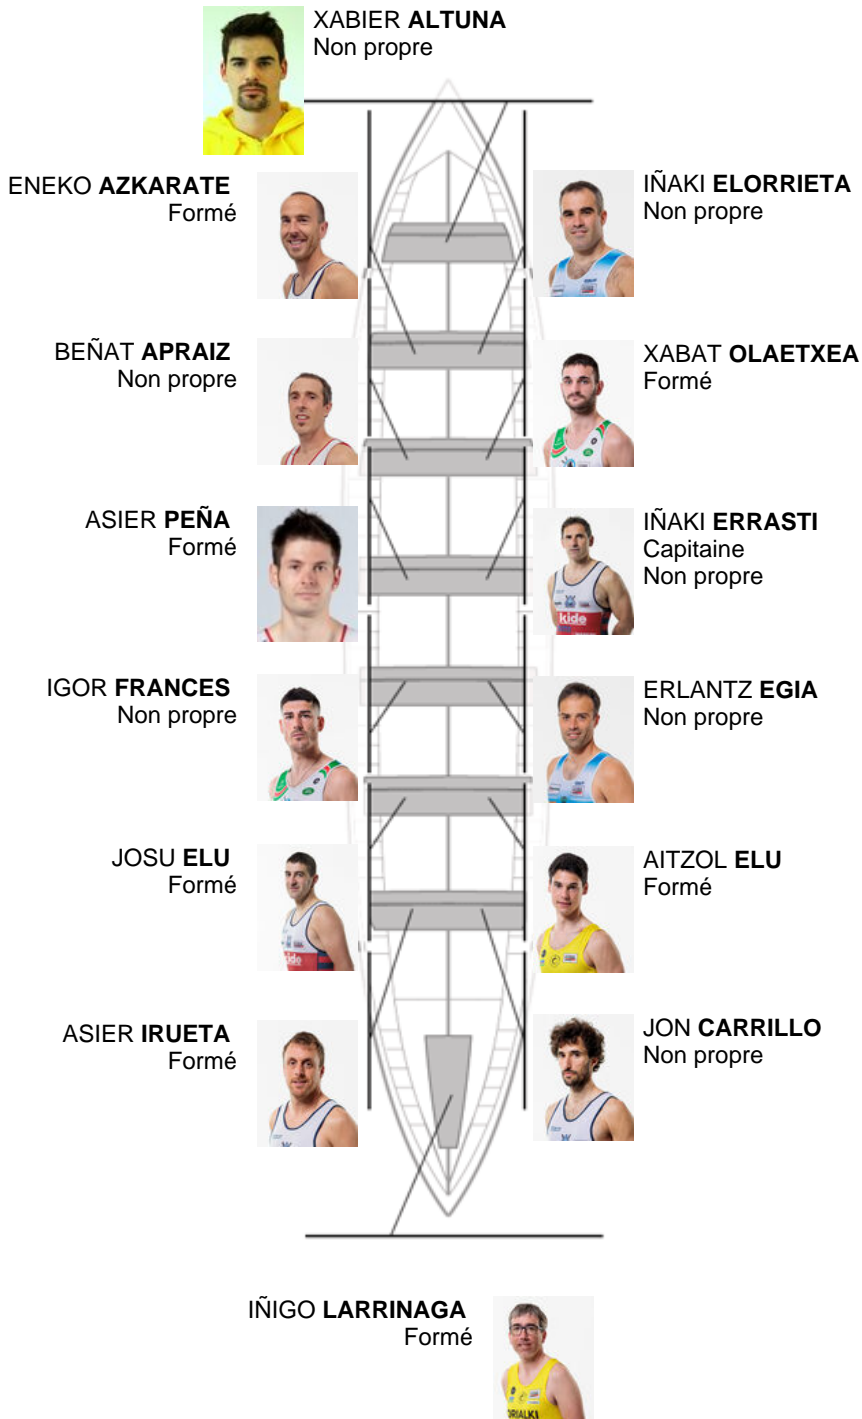

	Club	Temp	Dif	%	Points
8	ONDARROA KIDE	21:12,22	00:31.06	102.50%	5

Coach
IÑAKI
ERRASTI

Délégué
GORKA
ELORDI

Firma y sello

Supleánts

Remeur
~~EDYLLON~~
~~BENJAMEN~~

Formé

Formé:7