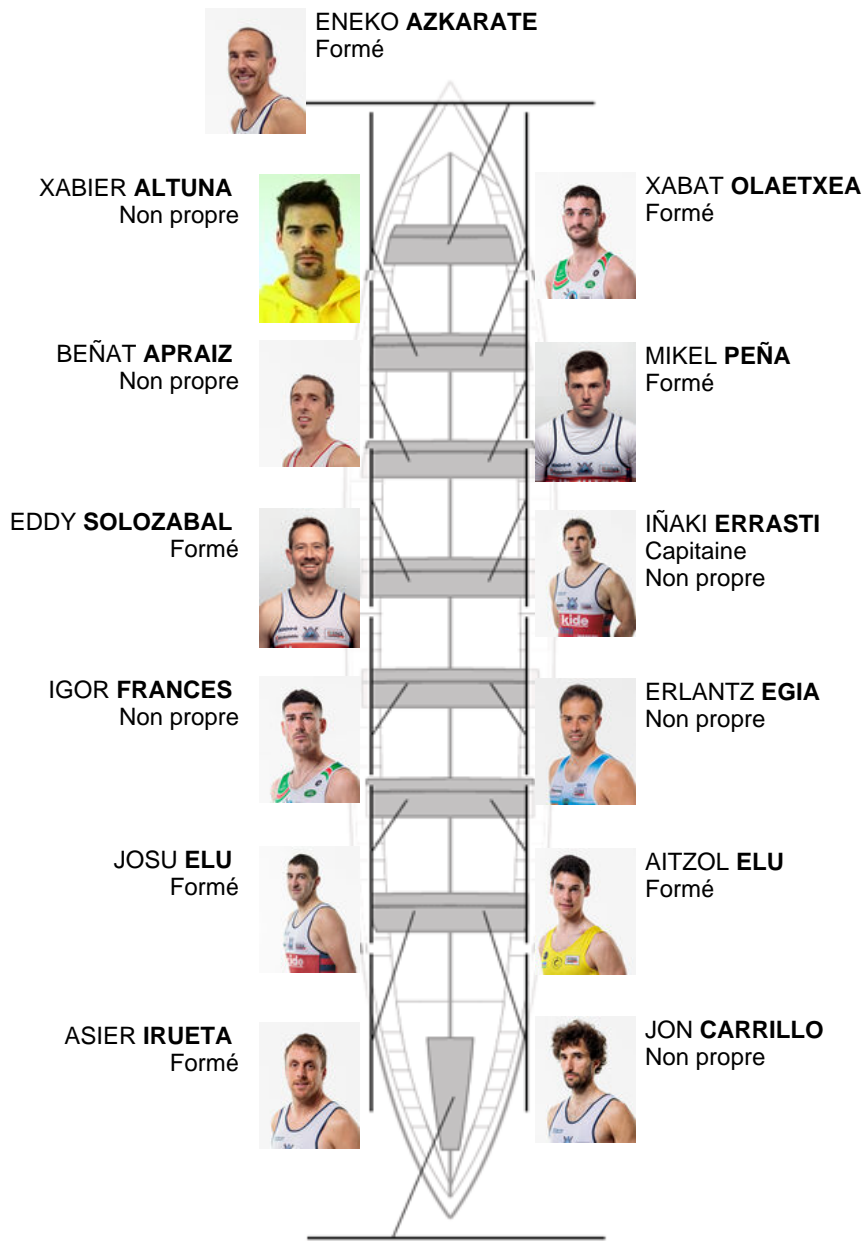

	Club	Temp	Dif	%	Points
7	ONDARROA KIDE	20:32,60	00:52.51	104.44%	6

Coach
IÑAKI
ERRASTI

Délegué
GORKA
ELORDI

Firma y sello

Supleánts

Remeur
~~SAKON~~
~~BEÑARTE~~

Non propre

Formé:8