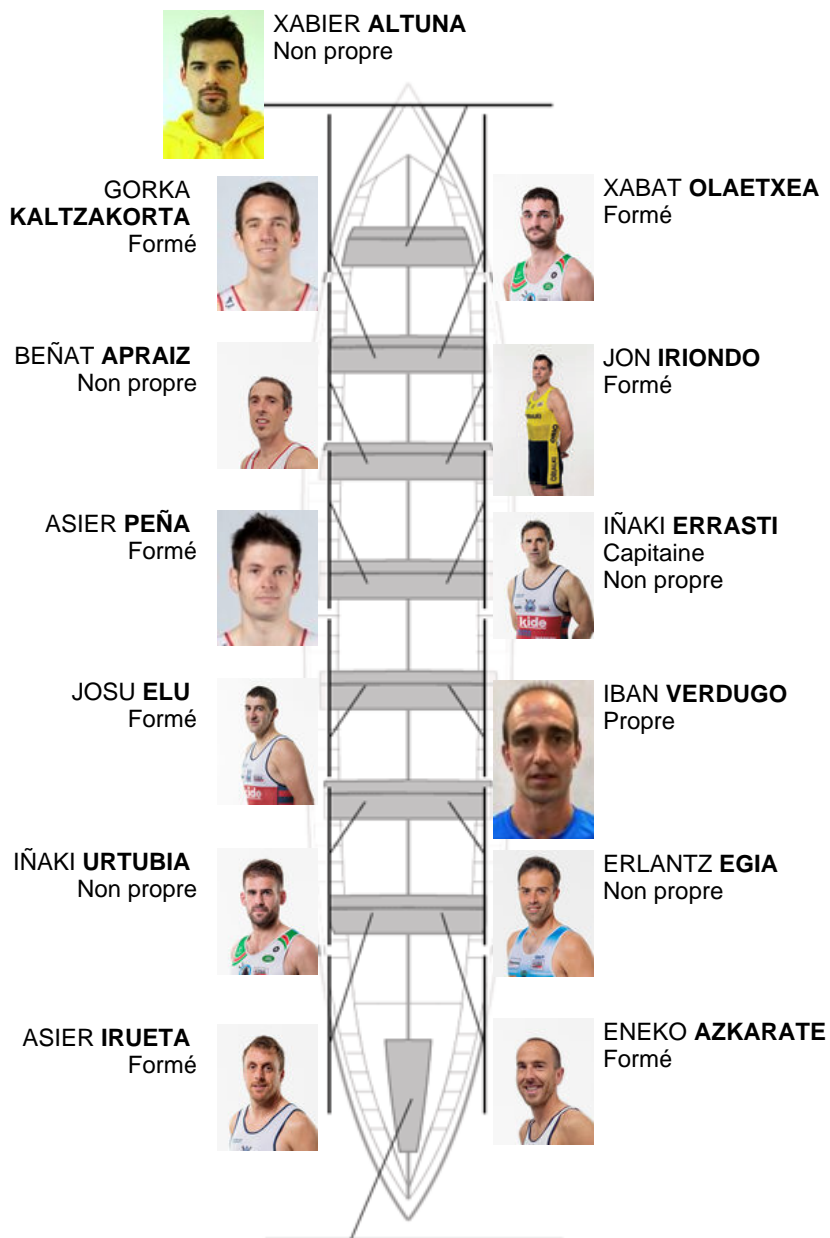

	Club	Temp	Dif	%	Points
8	ONDARROA KIDE	19:50,54	00:24.62	102.11%	5

Coach
IÑAKI
ERRASTI

Délégué
HASIER
ETXABURU

Firma y sello

Supleánts

Rembur
~~MENDIZABAL~~

Non propre

IÑIGO LARRINAGA
Formé

Formé:8

Prope: 1

Non propre: 5