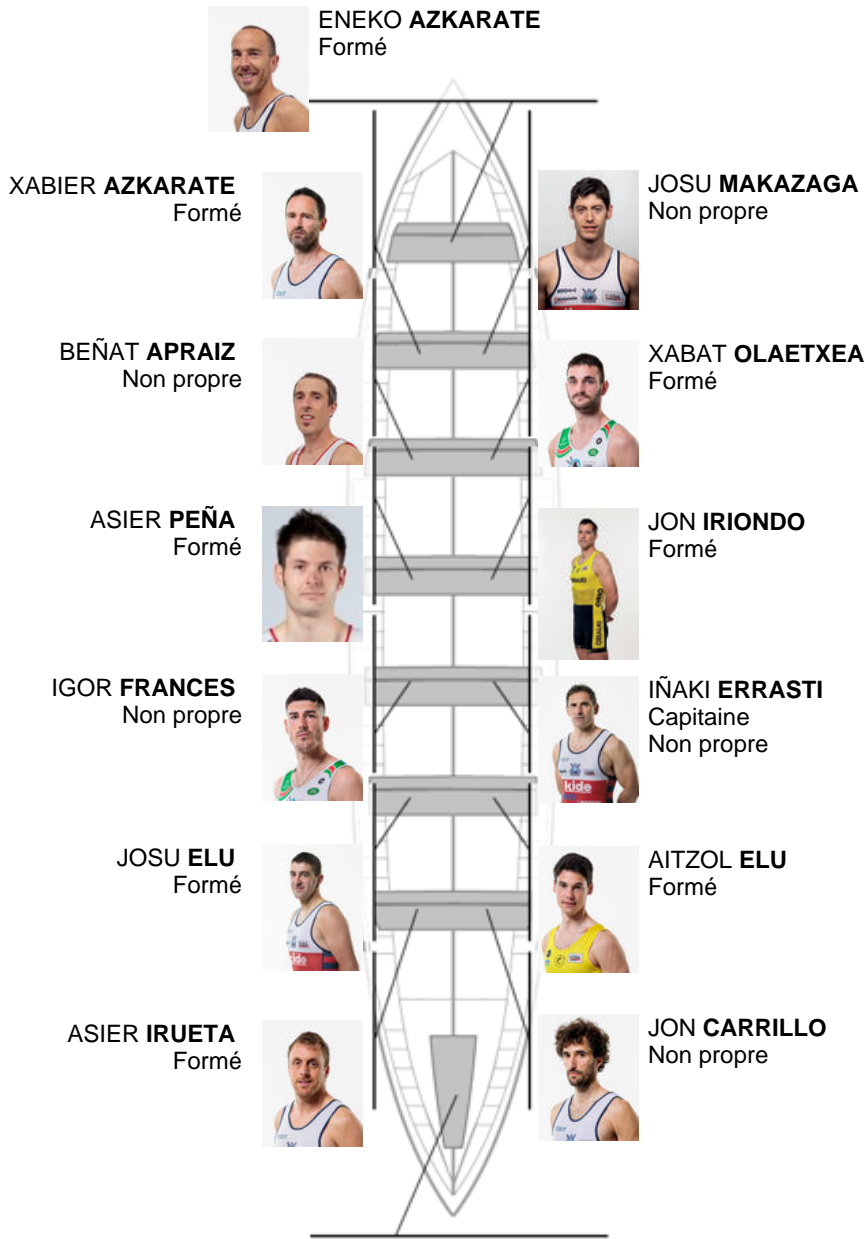

	Club	Temp	Dif	%	Points
9	ONDARROA KIDE	20:17,56	00:37.92	103.21%	4

Coach
IÑAKI
ERRASTI

Délegué
HASIER
ETXABURU

Firma y sello

Supleánts

Remar
~~BERROKALDIZ~~
~~BERROKALDIZ~~
KORTA
Non propre

IÑIGO LARRINAGA
Formé

Formé:9
Prope:
Non propre: 5