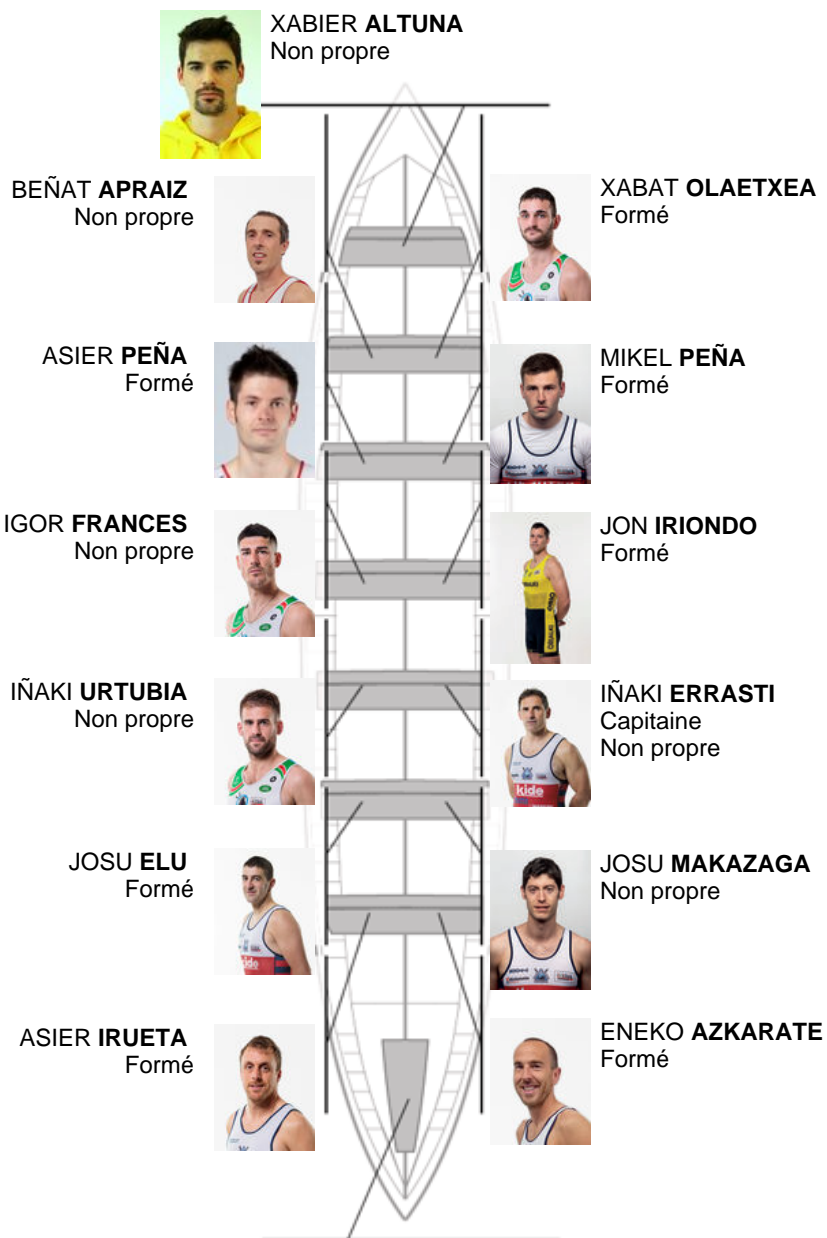

	Club	Temp	Dif	%	Points
8	ONDARROA KIDE	21:05,50	00:31.64	102.56%	0

Coach
IÑAKI
ERRASTI

Déleégue
HASIER
ETXABURU

Firma y sello

Supleánts

Rembur
~~MENDONZA~~
~~KORZOLABERTA~~

Non propre

IÑIGO LARRINAGA
Formé