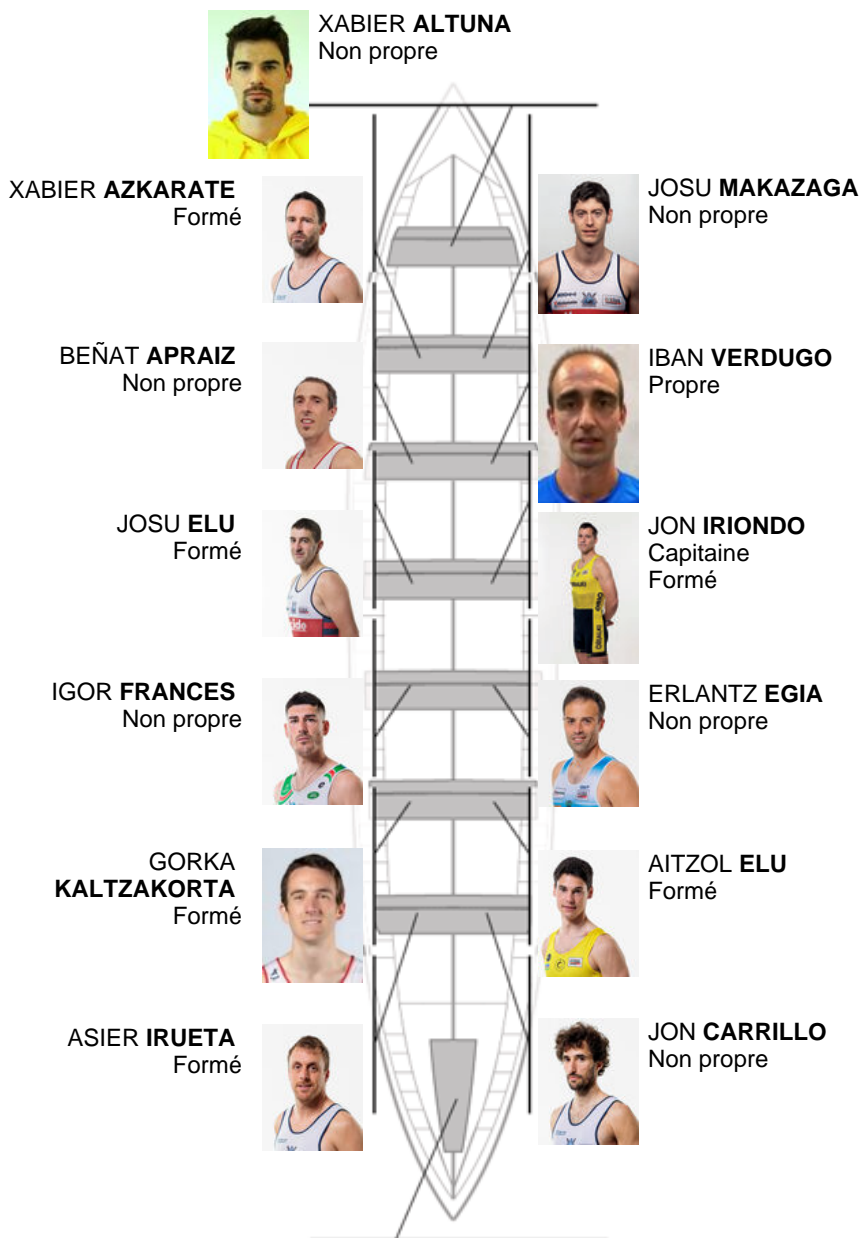

	Club	Temp	Dif	%	Points
8	ONDARROA KIDE	21:12,80	00:51.44	104.21%	5

Coach
IÑAKI
ERRASTI

Délegué
JON
BURGAÑA
MANCISIDOR

Firma y sello

Supleánts

Rembur
ETXEBARRIA

Non propre

JENARO ZELAIA
Non propre

Formé:6

Prope: 1

Non propre: 7