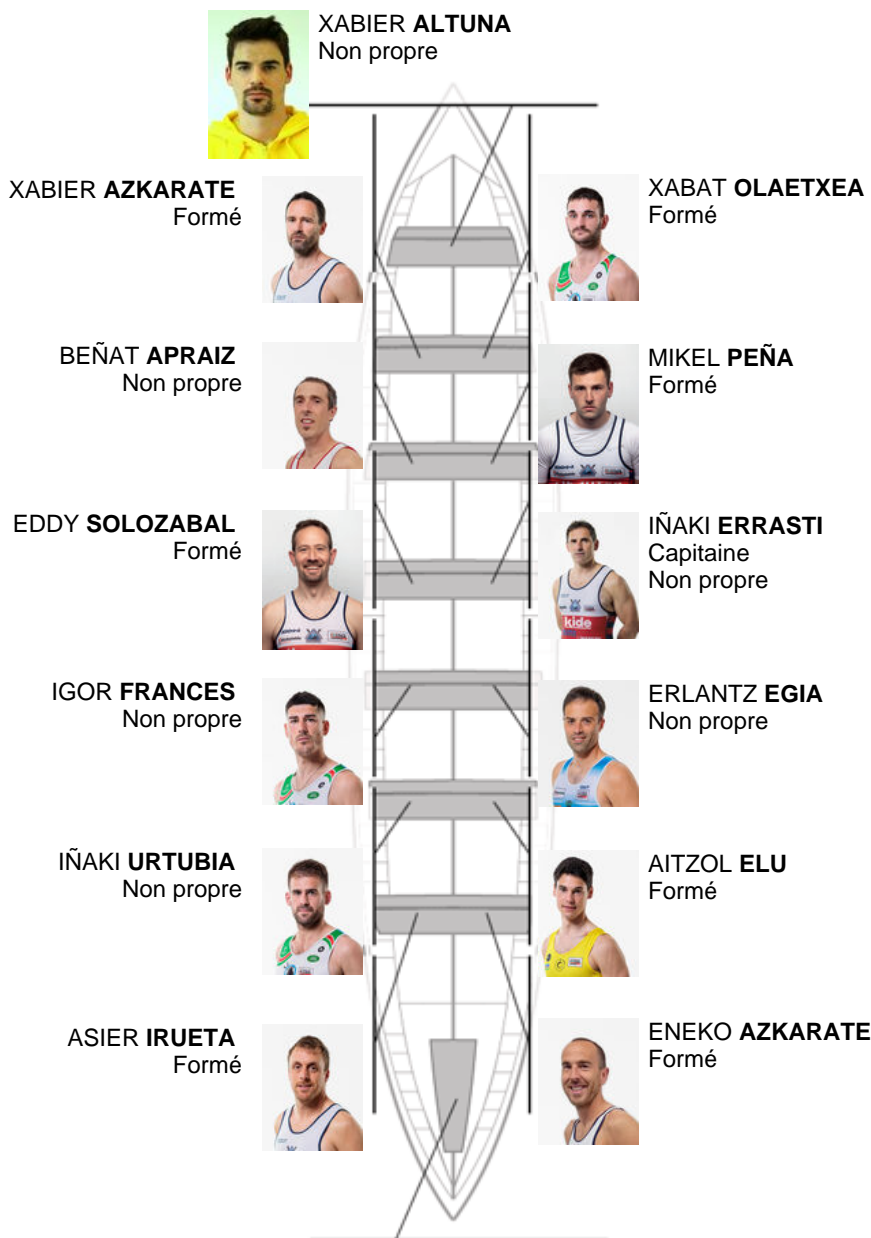

	Club	Temp	Dif	%	Points
10	ONDARROA KIDE	22:03,32	00:58.84	104.65%	3

Coach
IÑAKI
ERRASTI

Délegué
JON
BURGAÑA
MANCISIDOR

Firma y sello

Supleánts

Remner
BENARROTXA

Non propre

IÑIGO LARRINAGA
Formé

Formé:8

Prope:

Non prope: 6