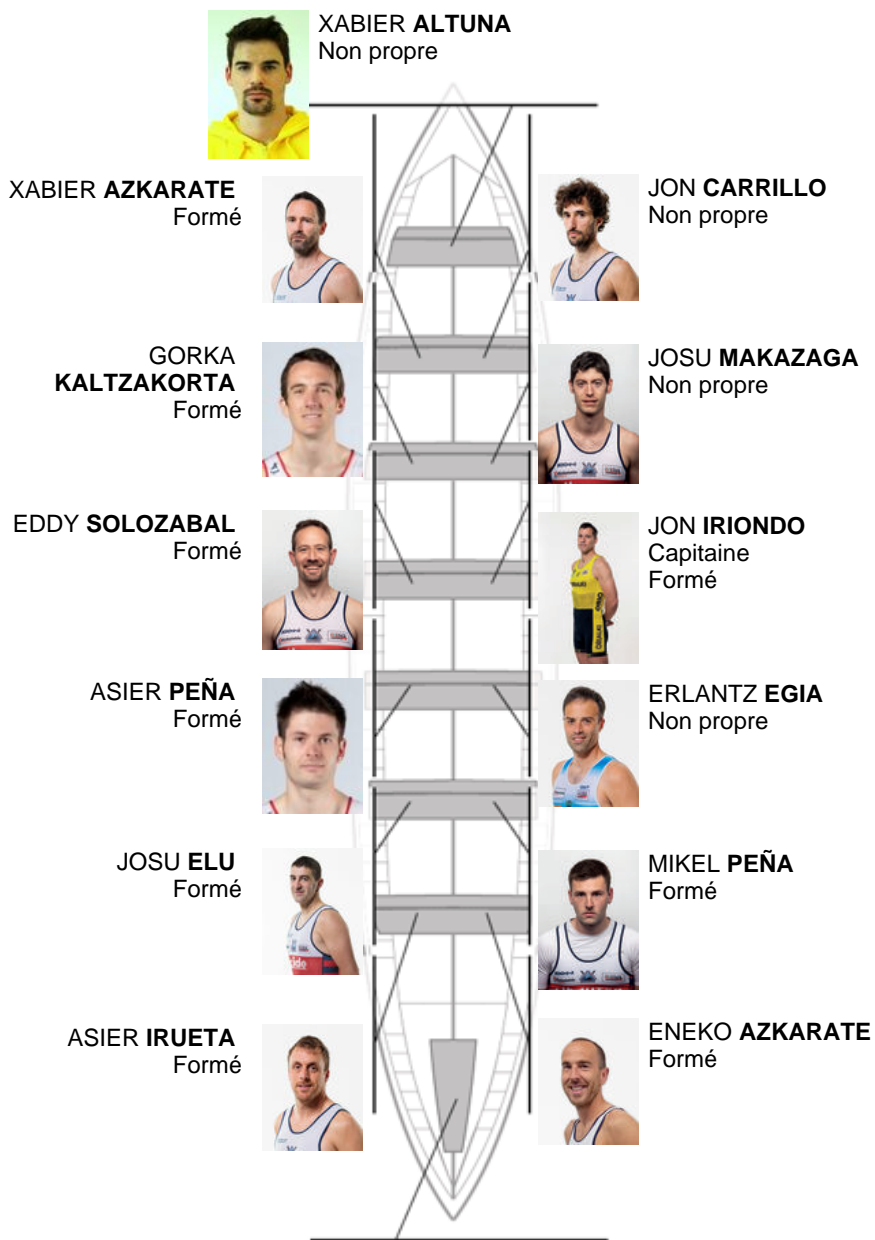

	Club	Temp	Dif	%	Points
9	ONDARROA KIDE	20:25,66	00:29.88	102.49%	4

Coach  
IÑAKI  
ERRASTI

Délegué  
HASIER  
ETXABURU

Firma y sello

### Supleánts

Remner  
~~ASIER~~  
~~IRIBARRENA~~  
Non propre

Formé:10  
Prope:  
Non propre: 4