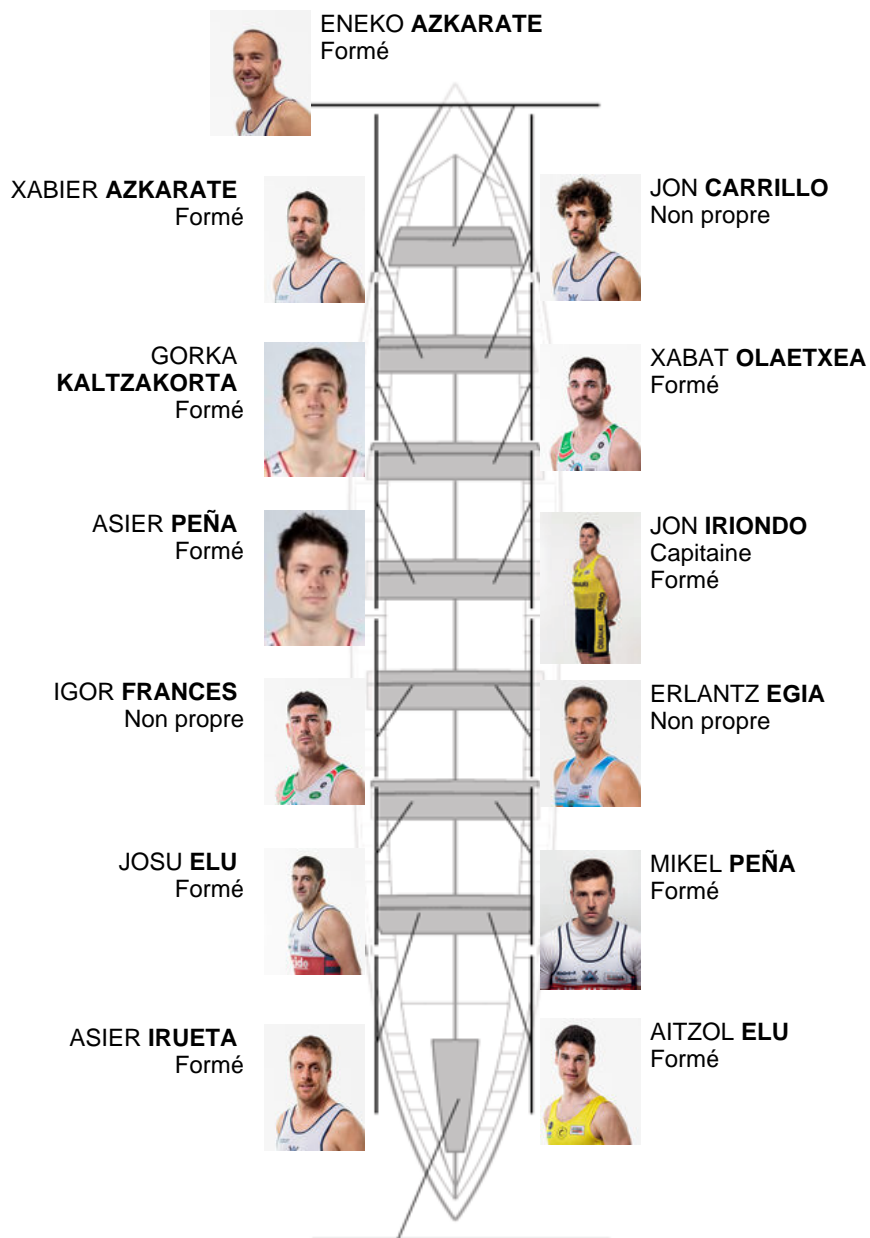

	Club	Temp	Dif	%	Points
7	ONDARROA KIDE	20:30,02	00:37.10	103.11%	6

Coach
IÑAKI
ERRASTI

Délegué
JOKIN
ARRASATE

Firma y sello

Supleánts

Remeur
~~BERNERO~~
~~BERNERO~~
Non propre

IÑIGO LARRINAGA
Formé

Formé:11