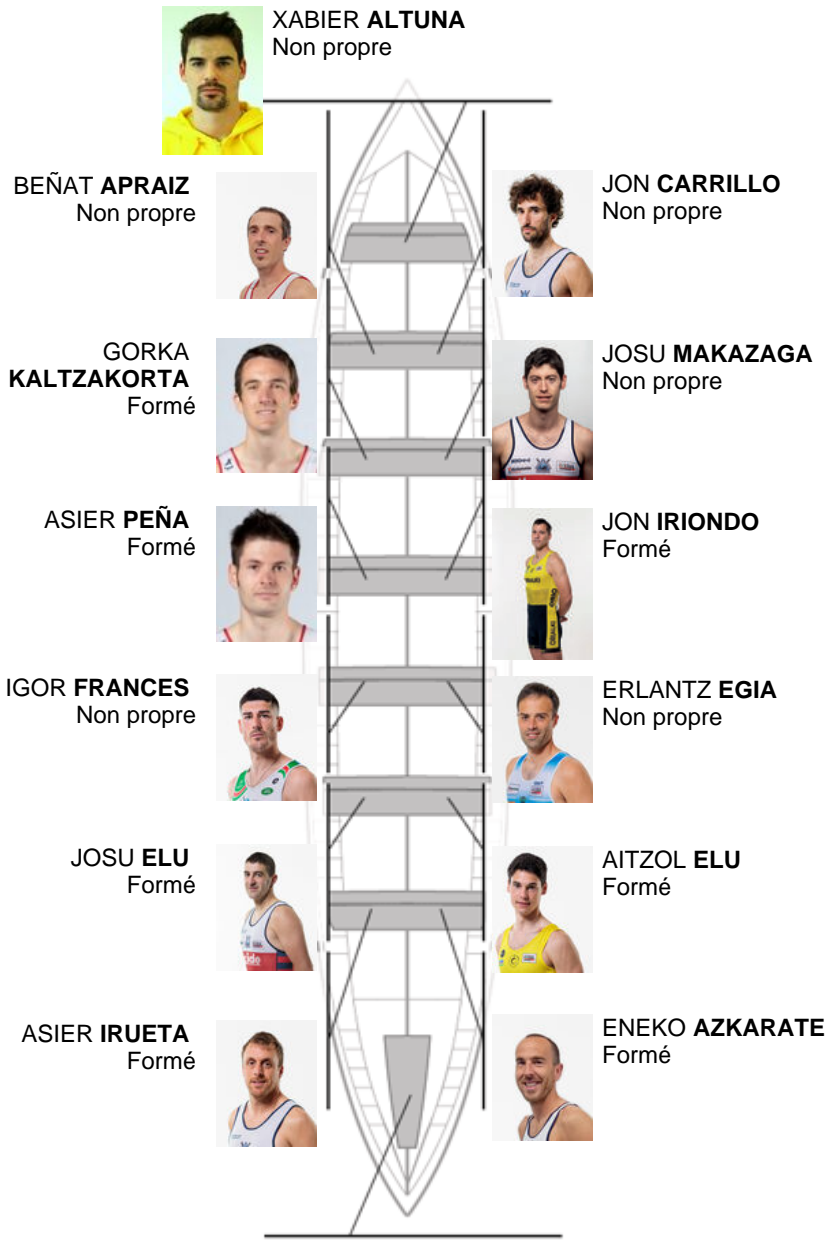

	Club	Temp	Dif	%	Points
6	ONDARROA KIDE	20:12,52	00:28.86	102.43%	7

Coach
IÑAKI
ERRASTI

Délegué
HASIER
ETXABURU

Firma y sello

Supleánts

Remon
~~ETXEBARRIA~~
~~ETXEBARRIA~~
Non propre

Formé:8
Prope:
Non propre: 6

IÑIGO LARRINAGA
Capitaine
Formé