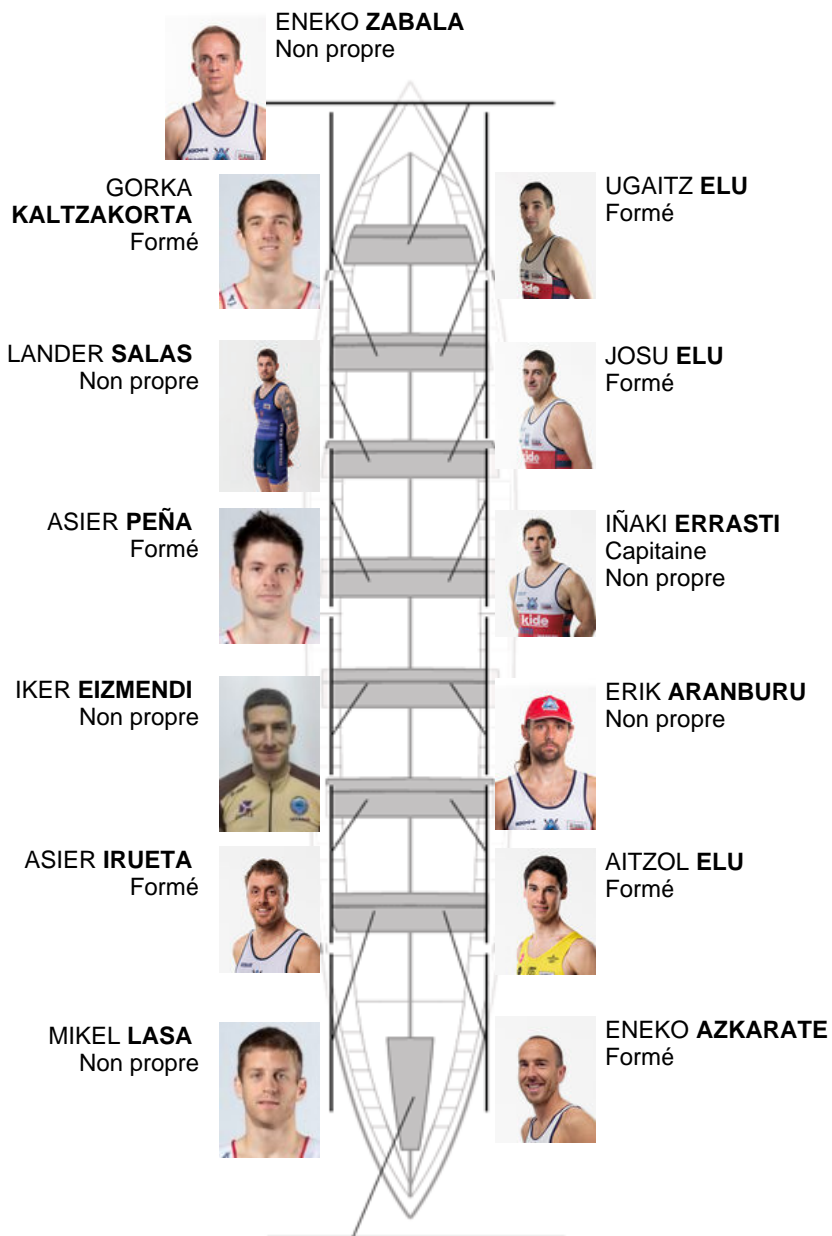

Délegué  
HASIER  
ETXABURU

Firma y sello

### Supleánts

Remeur  
~~ASIER~~  
~~IRUETA~~

Non propre

Formé:8

Prope:

Non propre: 6