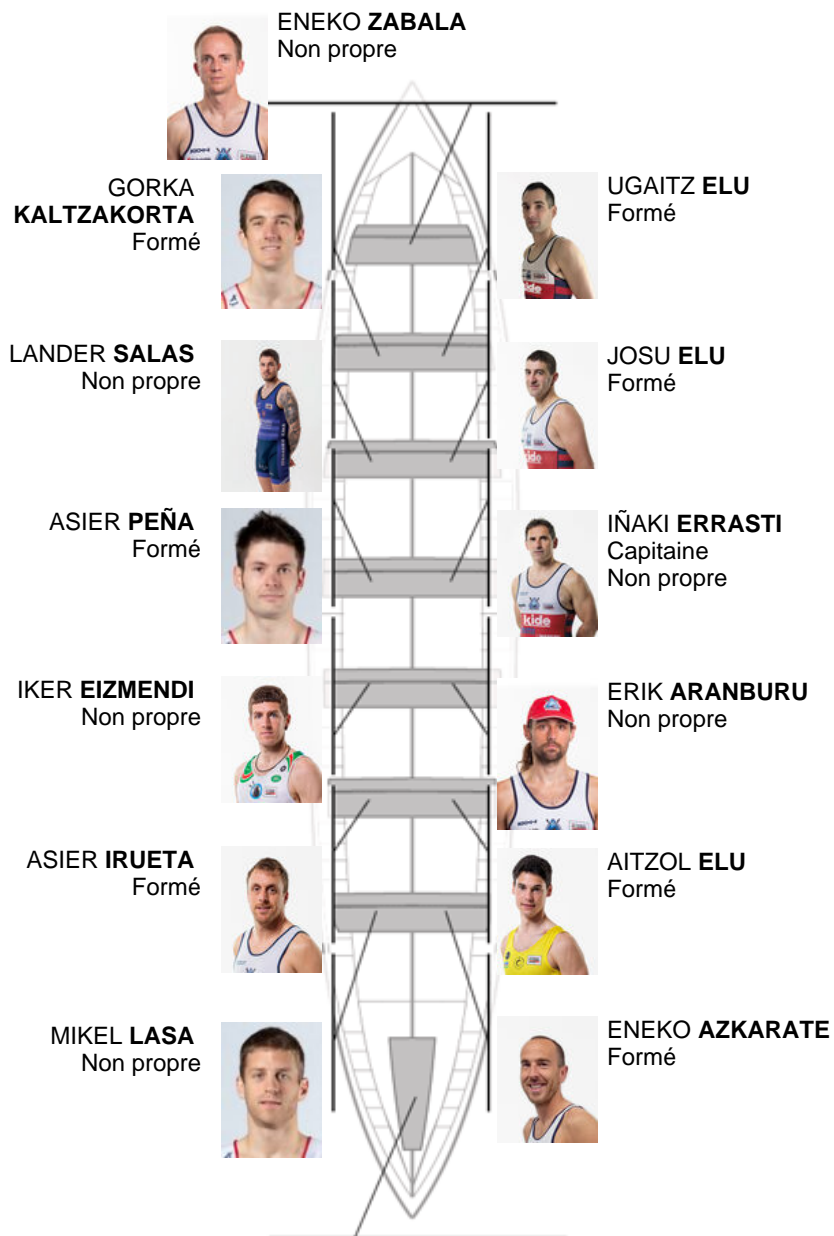

	Club	Temp	Dif	%	Points
10	ONDARROA KIDE	20:48,16	00:36.36	103.00%	3

Coach  
IÑAKI  
ERRASTI

Déleégue  
HASIER  
ETXABURU

Firma y sello

### Supleánts

Ramón  
ETXEBARRIA  
ETXEBARRIA

Non propre

Formé:8

Prope:

Non prope: 6