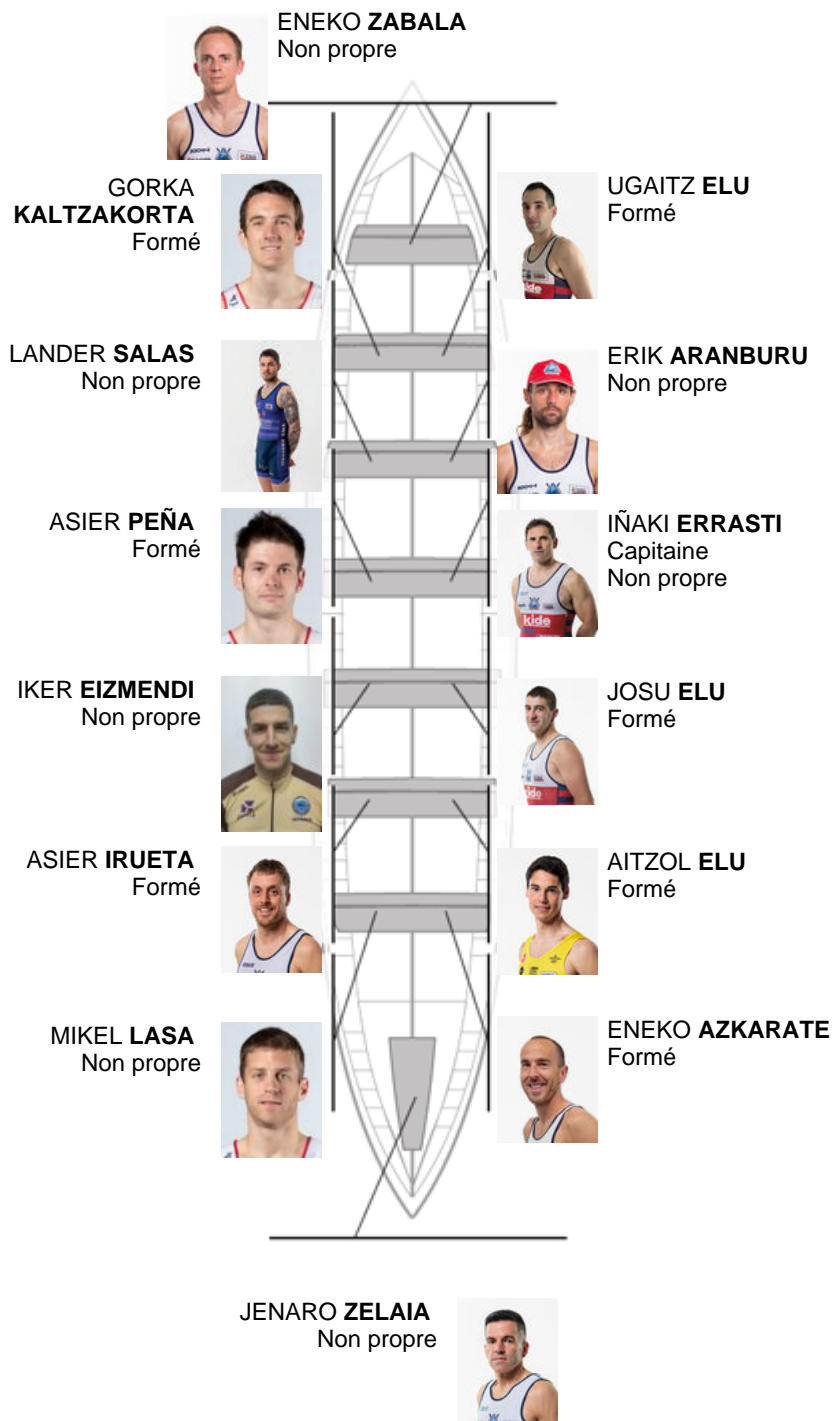

	Club	Temp	Dif	%	Points
11	ONDARROA KIDE	21:50,12	00:57.10	104.55%	2

Coach
IÑAKI
ERRASTI

Délegué
HASIER
ETXABURU

Firma y sello

Supleánts

Remner
ETXEZARRETA

Non propre

Formé: 7