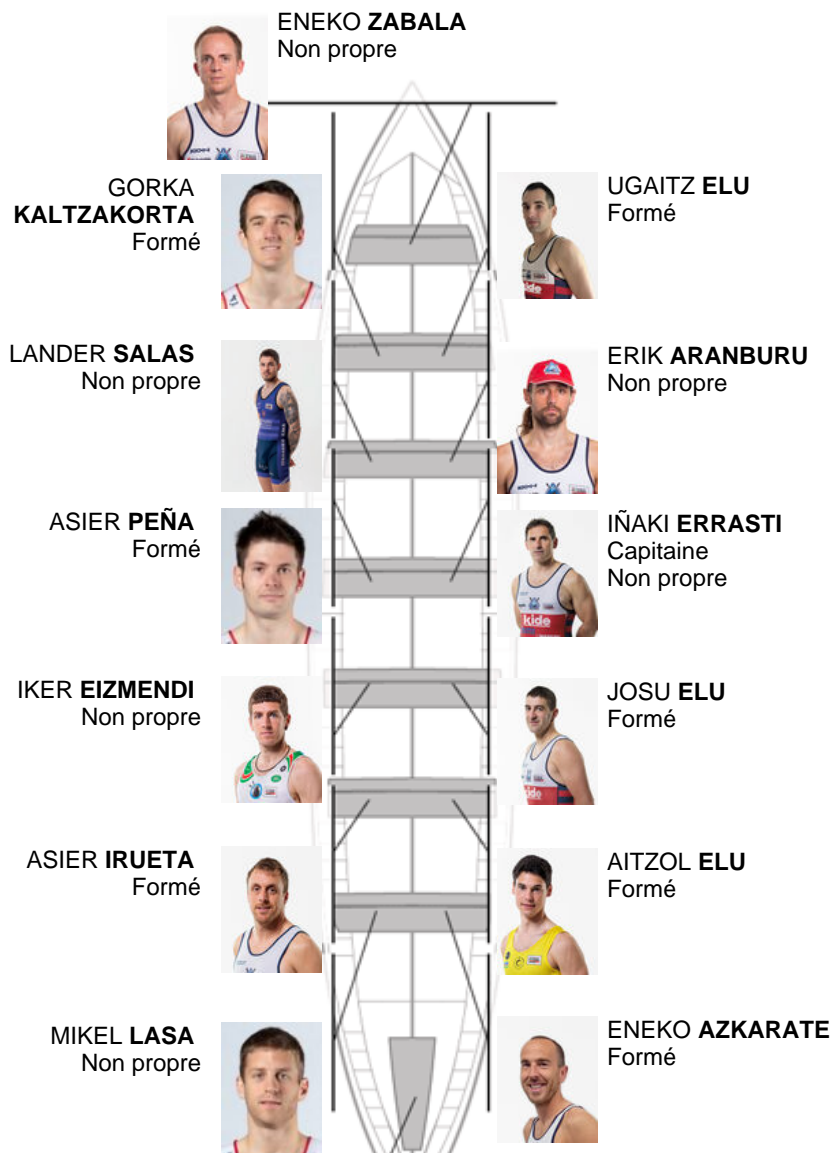

	Club	Temp	Dif	%	Points
11	ONDARROA KIDE	21:50,12	00:57.10	104.55%	2

Coach  
IÑAKI  
ERRASTI

Délegué  
HASIER  
ETXABURU

Firma y sello

### Supleánts

Remner  
ETXEZARRETA

Non propre

JENARO ZELAIA  
Non propre

Formé:7

Prope:

Non prope: 7