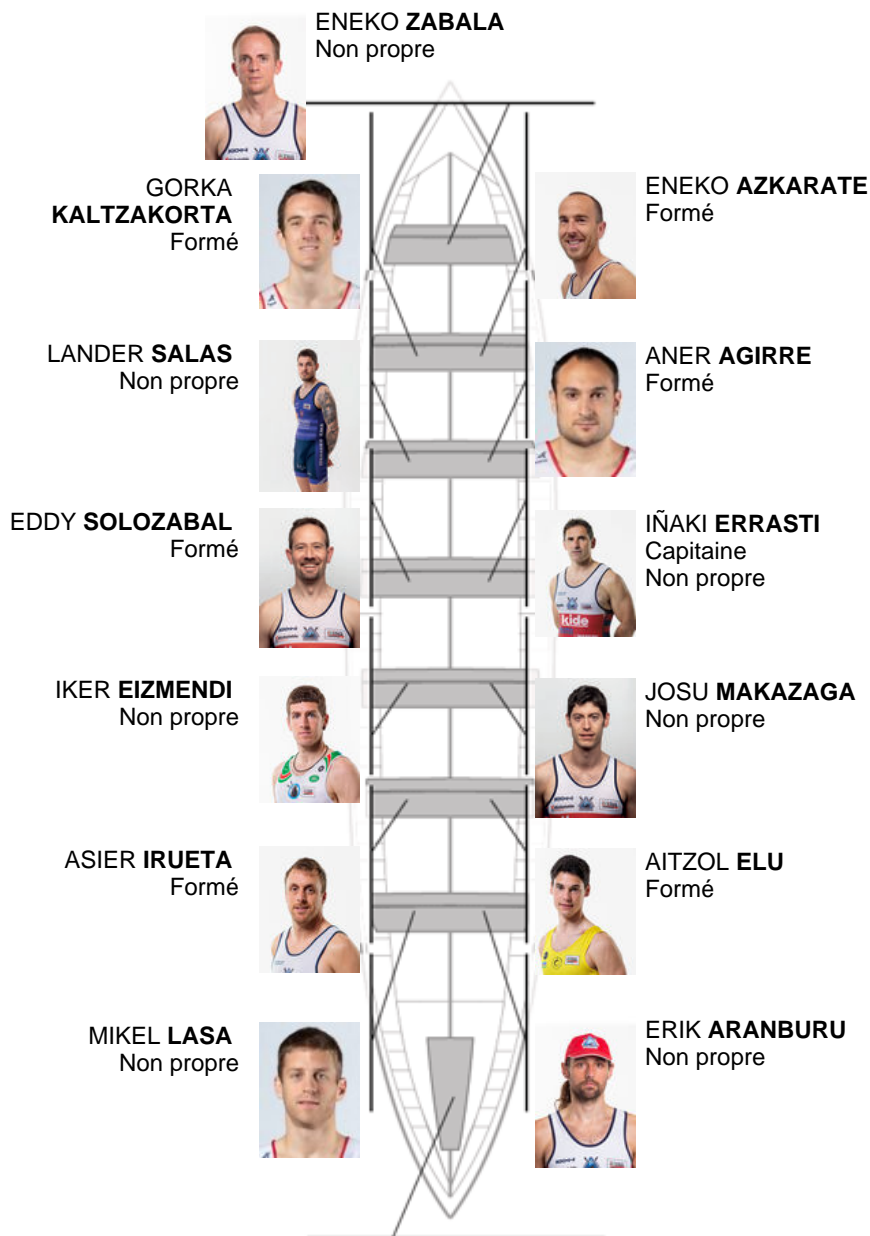

	Club	Temp	Dif	%	Points
11	ONDARROA KIDE	20:21,92	00:38.00	103.20%	2

Coach
IÑAKI
ERRASTI

Délégué
HASIER
ETXABURU

Firma y sello

Suppléants

Remon
ETXEBARRIA
ETXEBARRIA

Non propre

IÑIGO LARRINAGA
Formé