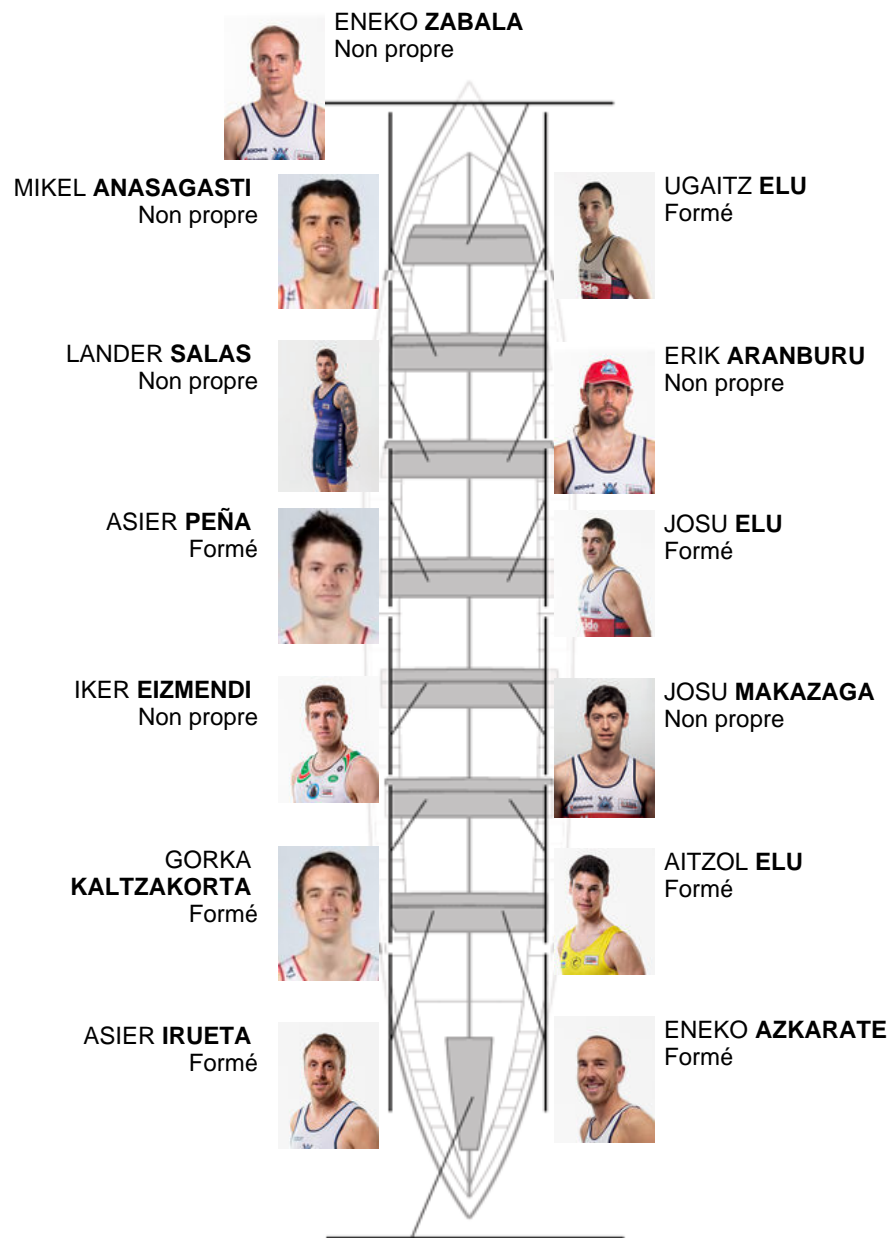

	Club	Temp	Dif	%	Points
10	ONDARROA KIDE	20:30,56	00:48.30	104.08%	3

Coach
**IÑAKI
ERRASTI**

Délegué
**HASIER
ETXABURU**

Firma y sello

Supleánts

Ramón
ETXEBARRIA
~~ETXEBARRIA~~

Formé prope

IÑIGO LARRINAGA
Capitaine
Formé

Formé:8

Prope:

Non prope: 6