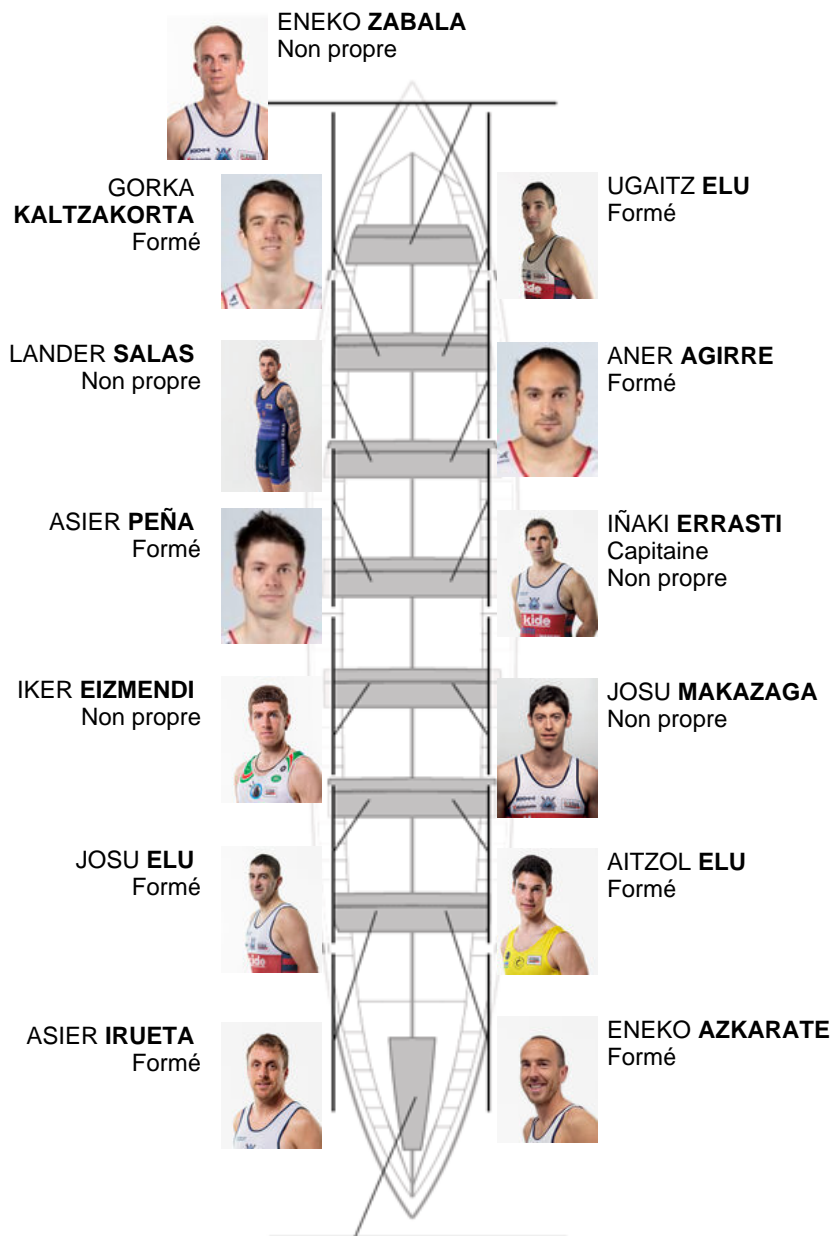

	Club	Temp	Dif	%	Points
5	ONDARROA KIDE	20:21,14	00:15.00	101.24%	8

Coach
IÑAKI
ERRASTI

Délegué
HASIER
ETXABURU

Firma y sello

Supleánts

Remeur
~~ETXABURU~~
~~ERRASTI~~

Non propre

IÑIGO LARRINAGA
Formé

Formé:9

Prope:

Non prope: 5