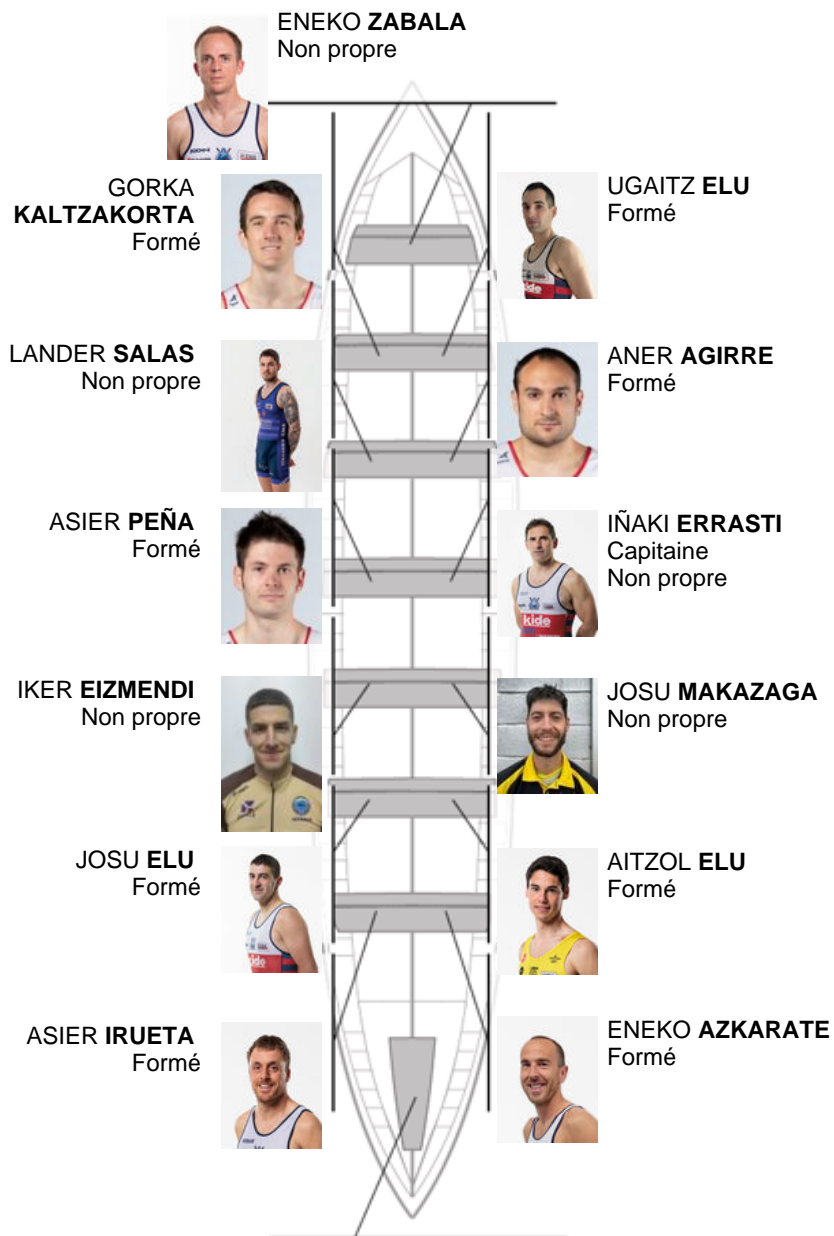

	Club	Temp	Dif	%	Points
5	ONDARROA KIDE	20:21,14	00:15.00	101.24%	8

Coach  
IÑAKI  
ERRASTI

Délegué  
HASIER  
ETXABURU

Firma y sello

### Supleánts

Remar  
~~ETXABURU~~  
ERRASTI

Non propre

IÑIGO LARRINAGA  
Formé

Formé:9

Prope:

Non prope: 5