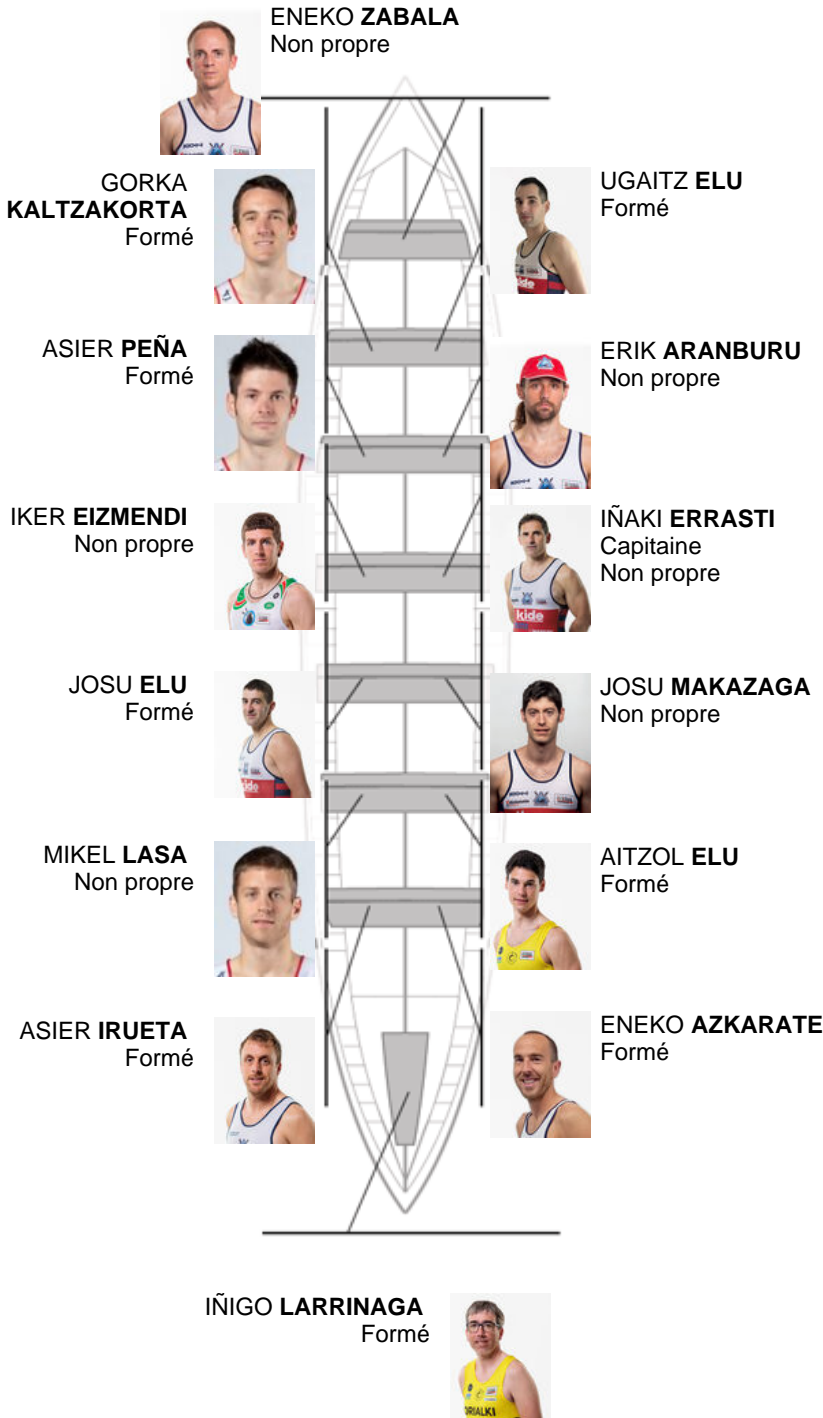

	Club	Temp	Dif	%	Points
8	ONDARROA KIDE	20:11,90	00:41.72	103.56%	5

Coach
IÑAKI
ERRASTI

Délegué
HASIER
ETXABURU

Firma y sello

Supleánts

Rember
~~ETXEBARRIA~~
ERRASTI
Non propre

Formé:8
Prope:
Non prope: 6