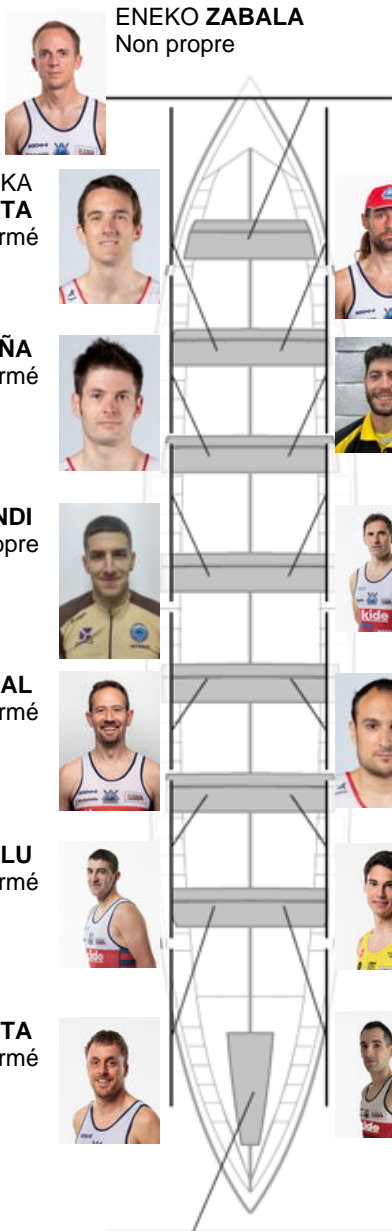

	Club	Temp	Dif	%	Points
9	ONDARROA KIDE	20:33,38	00:48.53	104.09%	4

Coach
IÑAKI
ERRASTI

Délegué
HASIER
ETXABURU

Firma y sello

Supleánts

Remer
~~ERIK ARANBURU~~
~~OSKAR GONZALEZ~~
Reme prope

Formé:8
Prope:
Non prope: 6