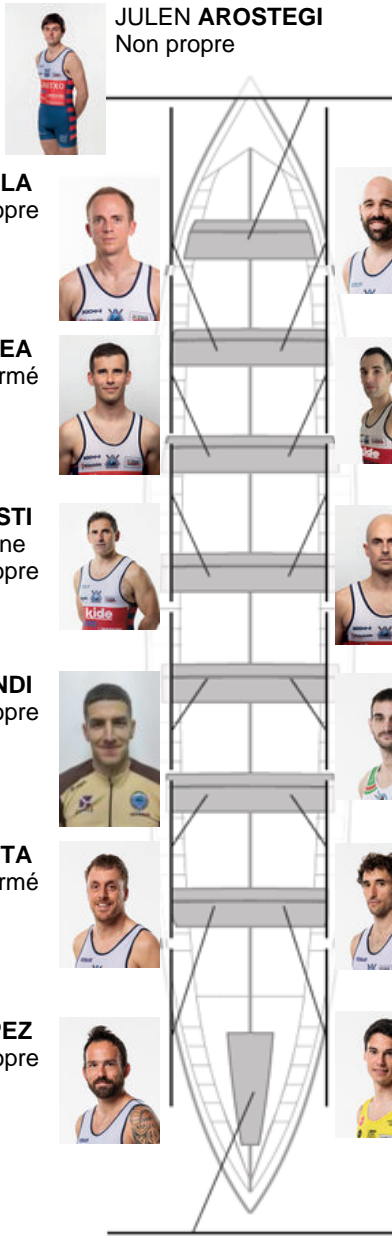

	Club	Temp	Dif	%	Points
11	ONDARROA KIDE	21:07,16	00:27.98	102.25%	2

Coach
IÑAKI
ERRASTI

Déleégue
HASIER
ETXABURU

Firma y sello

Supleánts

Remeur
~~ENEKO~~
~~BILBAO~~
Non propre

ENEKO BILBAO
Non propre

Formé:5
Prope: 1
Non propre: 8