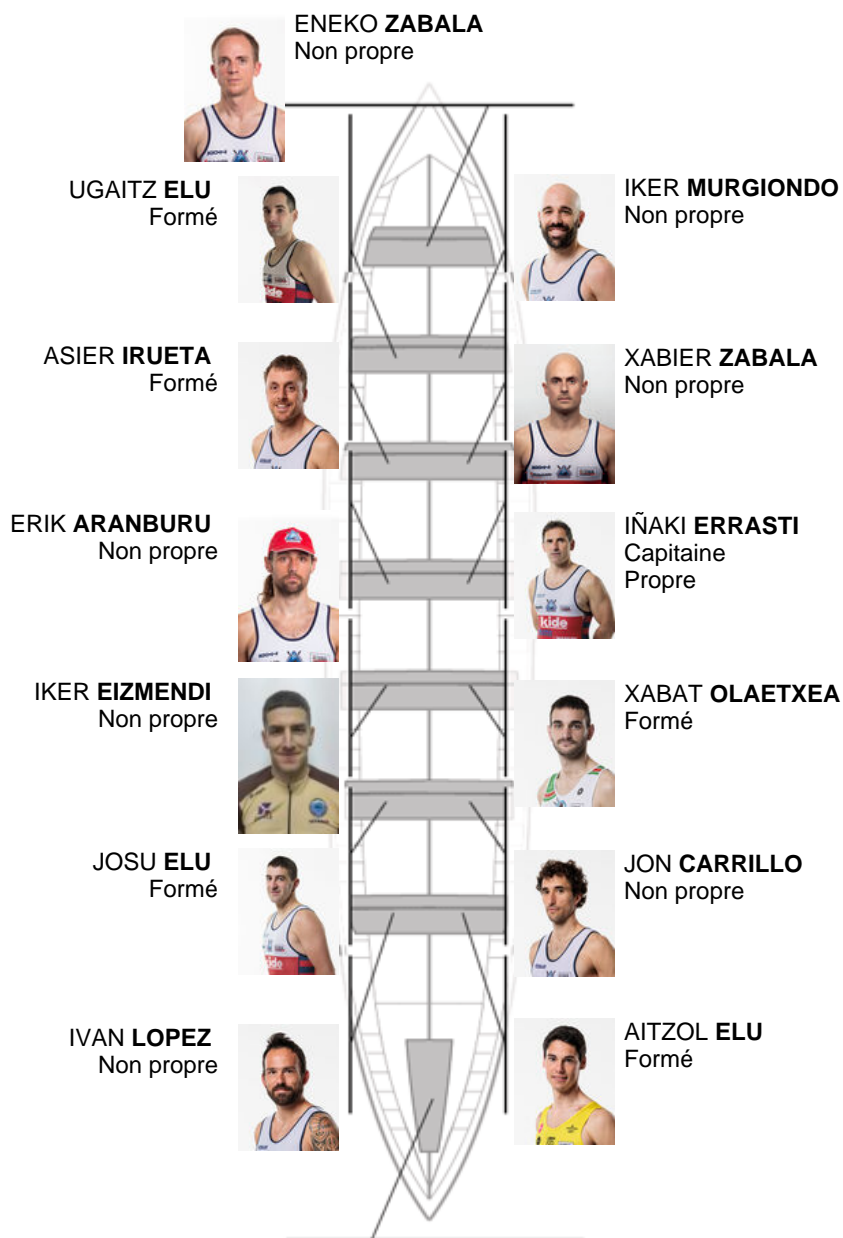

Club	Temp	Dif	%	Points
9	ONDARROA KIDE	20:27,48	00:36.54	103.06%	4

Firma y sello

Suppléants

Non propre

IÑIGO LARRINAGA
Formé

Formé:6

Prope: 1

Non propre: 7