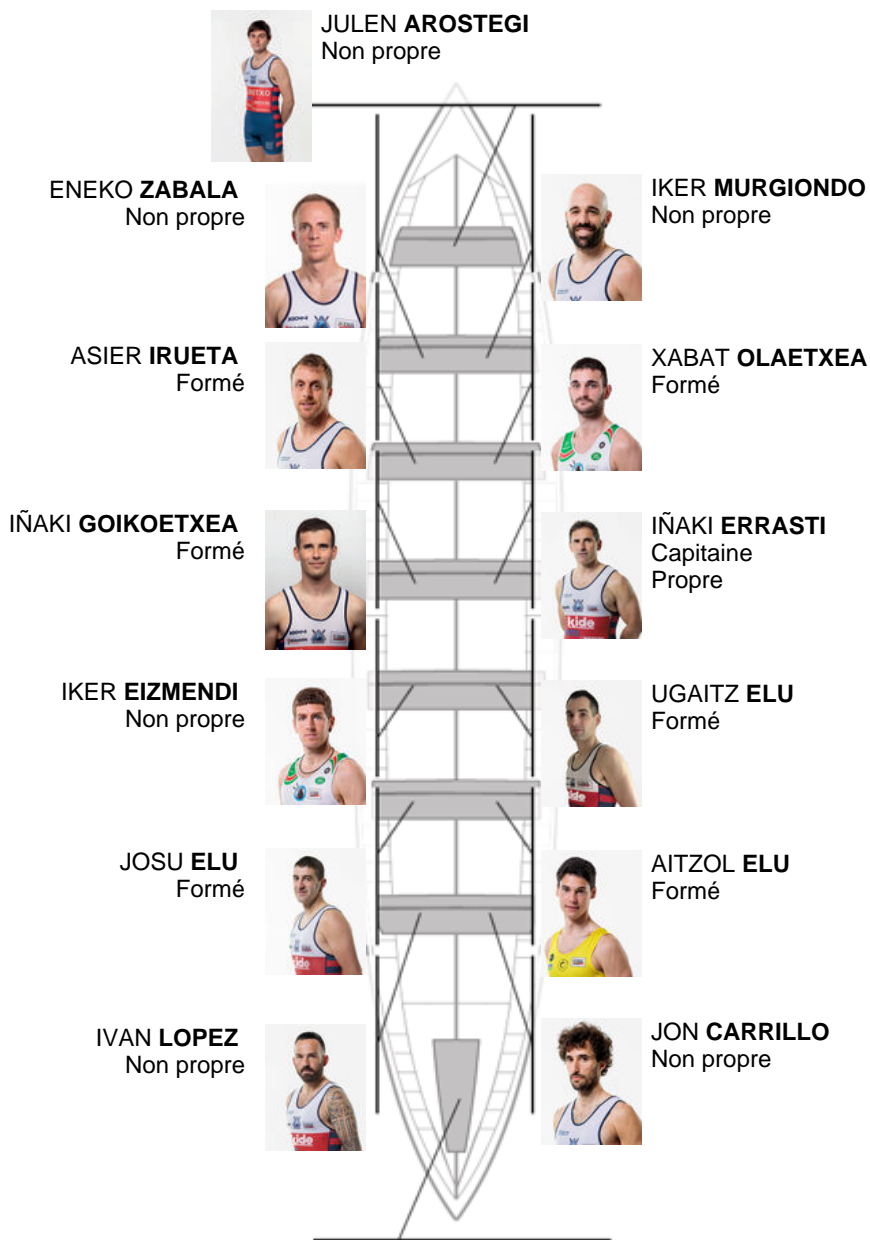

	Club	Temp	Dif	%	Points
1	ONDARROA KIDE	20:32,20		100.00%	12

Coach
IÑAKI
ERRASTI

Délégué
HASIER
ETXABURU

Firma y sello

Suppléants

Roueur
EIKER
BARRIOLA

Non propre

Formé:6