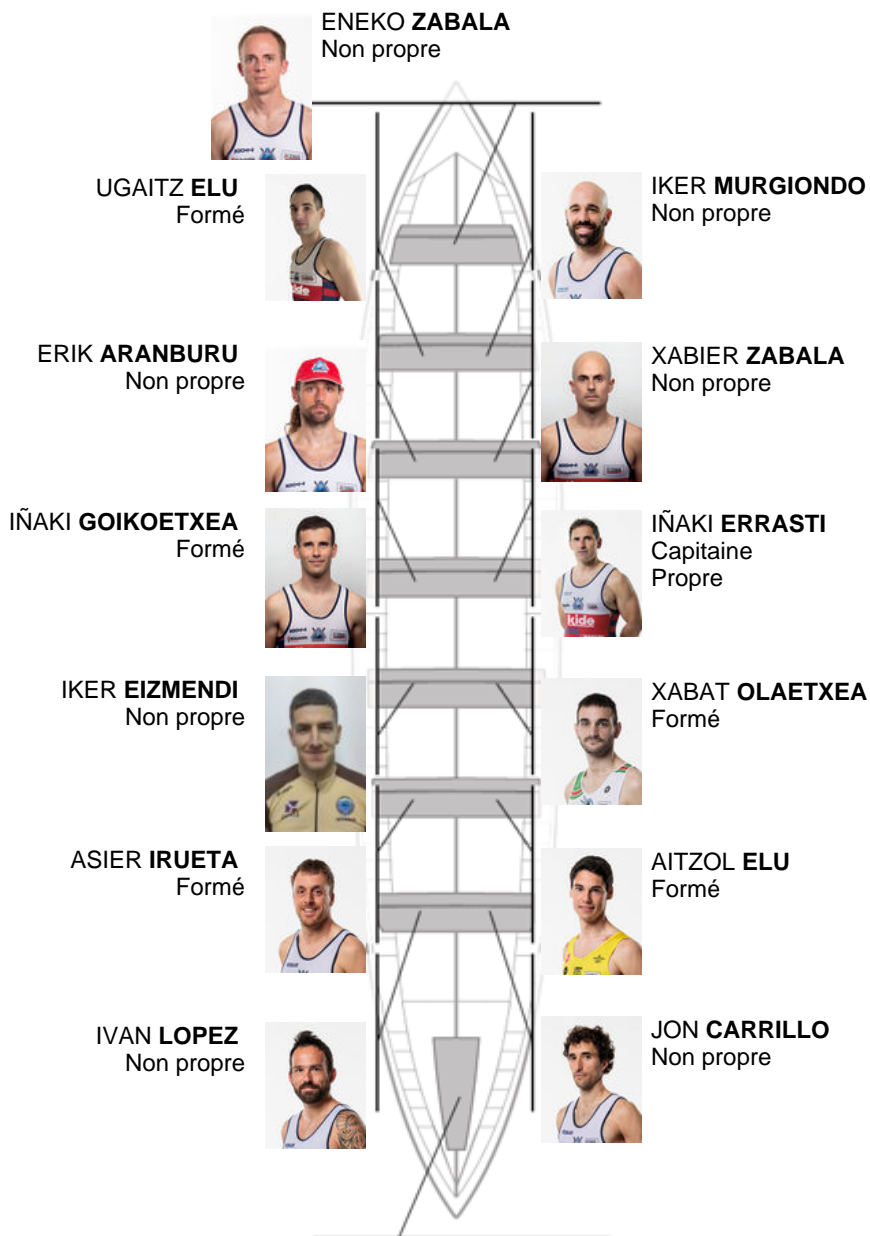

	Club	Temp	Dif	%	Points
7	ONDARROA KIDE	20:16,54	00:18.34	101.53%	6

Coach
**IÑAKI
ERRASTI**

Délegué
**HASIER
ETXABURU**

Firma y sello

Supleánts

Retirer
**IÑIGO
ARRIÑAGA**

Non propre

ENEKO BILBAO
Non propre

Formé:5

Prope: 1

Non propre: 8