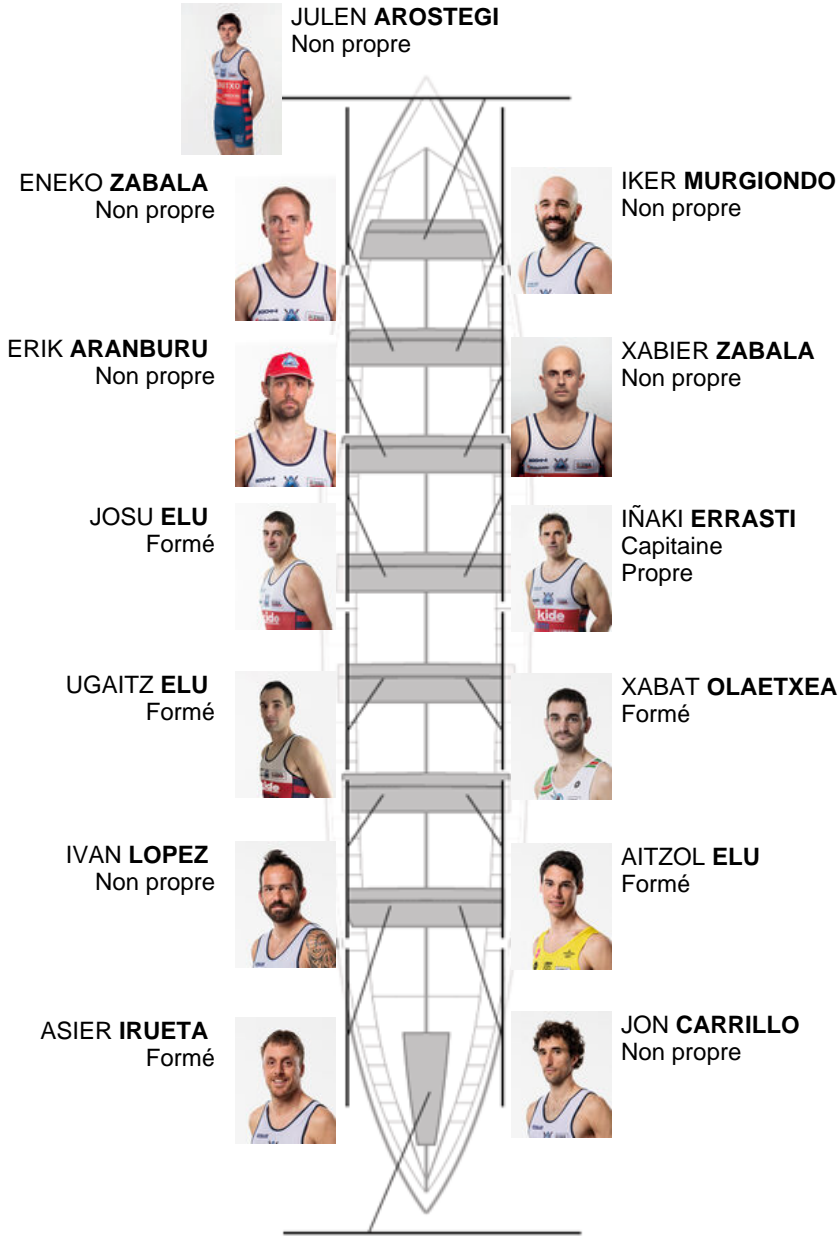

	Club	Temp	Dif	%	Points
7	ONDARROA KIDE	21:09,14	00:43.18	103.52%	6

Coach
IÑAKI
ERRASTI

Délégué
HASIER
ETXABURU

Firma y sello

Suppléants

Rameur
IÑAKI
ERRASTI
Non propre

ENERKO BILBAO
Non propre

Formé:5
Prope: 1
Non propre: 8