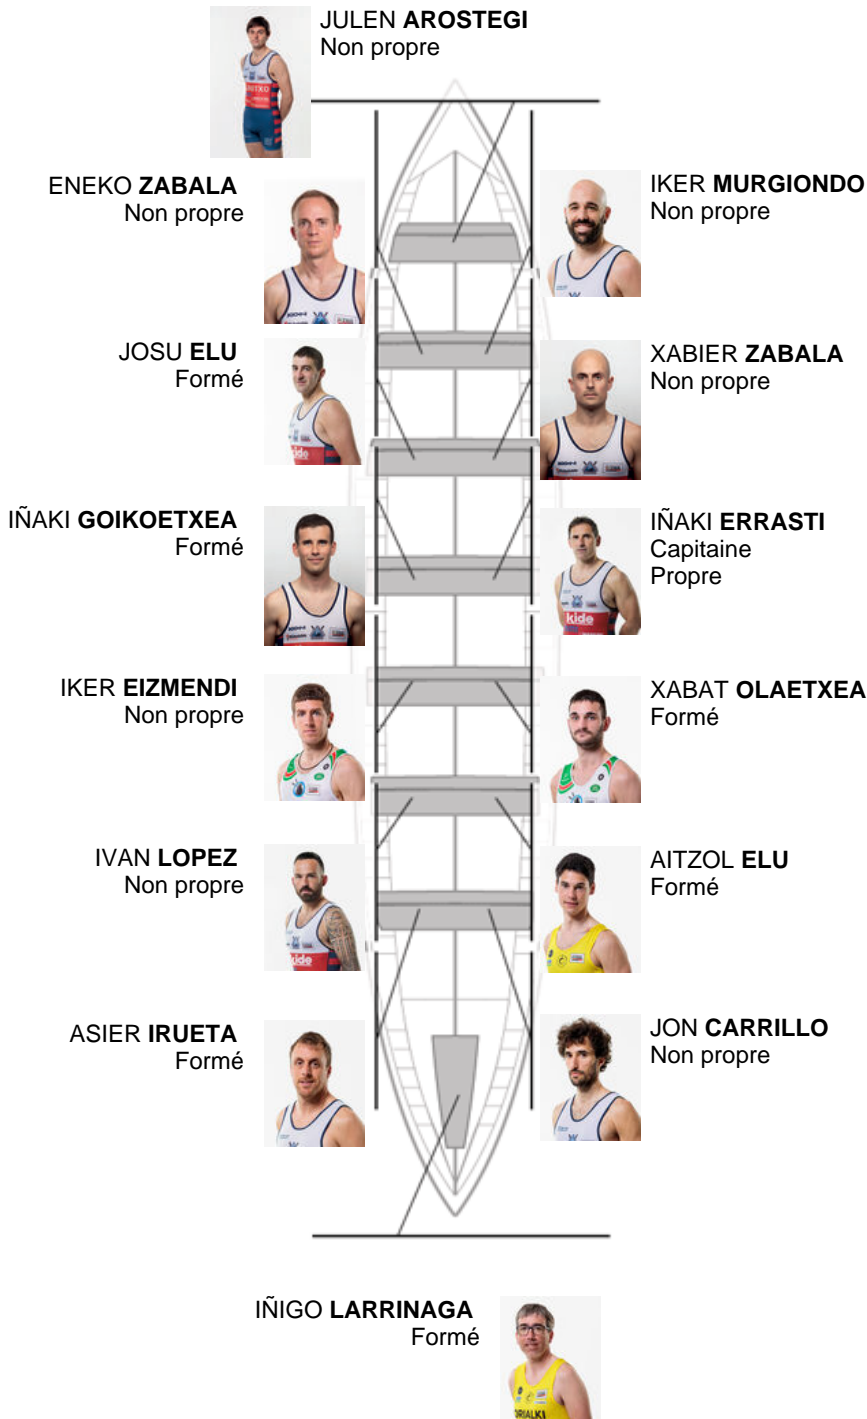

	Club	Temp	Dif	%	Points
6	ONDARROA KIDE	21:00,94	00:22.98	101.85%	7

Coach  
IÑAKI  
ERRASTI

Délegué  
HASIER  
ETXABURU

Firma y sello

### Supleánts

Retirer  
ENEKO  
ZABALA  
Non propre

Formé:6  
Prope: 1  
Non propre: 7