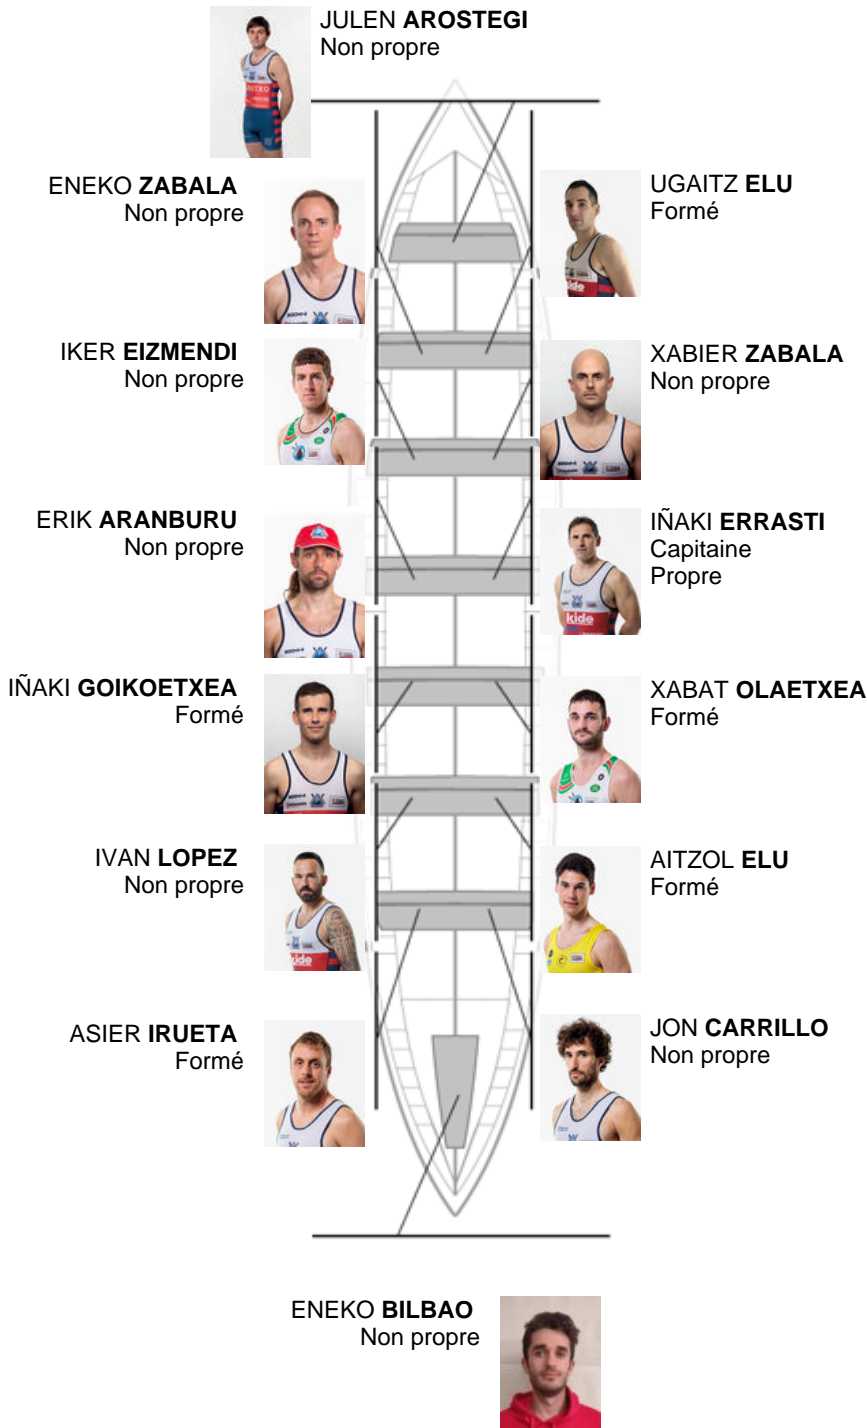

	Club	Temp	Dif	%	Points
11	ONDARROA KIDE	19:54,52	00:32.78	102,82%	2

Coach
IÑAKI
ERRASTI

Délegué
HASIER
ETXABURU

Firma y sello

Supleánts

Ramón
IÑESO
BARRIKONDO

Non propre

Formé:5
Propre: 1
Non propre: 8