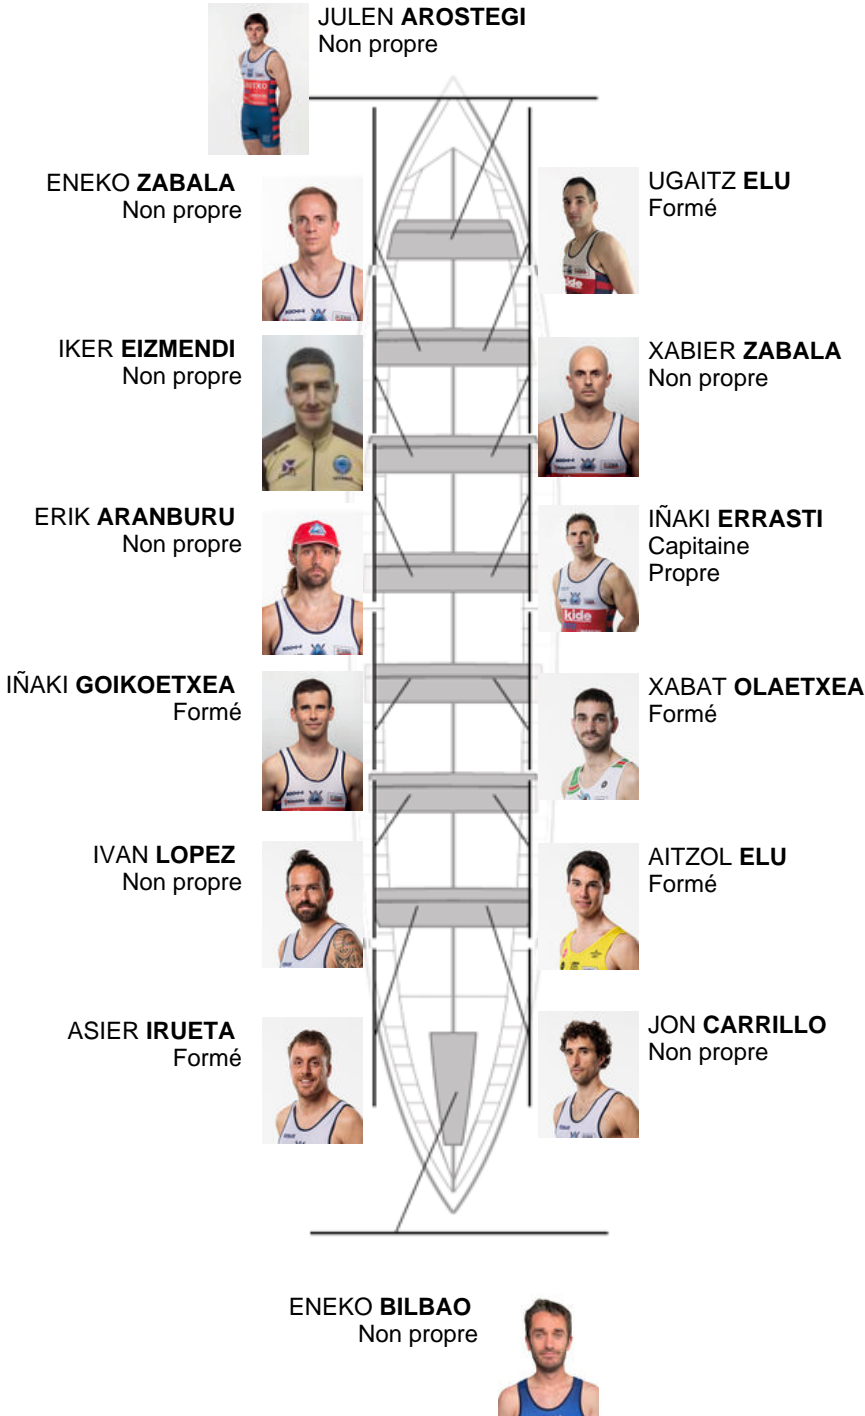

	Club	Temp	Dif	%	Points
11	ONDARROA KIDE	19:54,52	00:32.78	102,82%	2

Coach
IÑAKI
ERRASTI

Délegué
HASIER
ETXABURU

Firma y sello

Supleánts

Ramón
IÑESO
BARRIKONDO

Non propre

Formé:5
Prope: 1
Non propre: 8