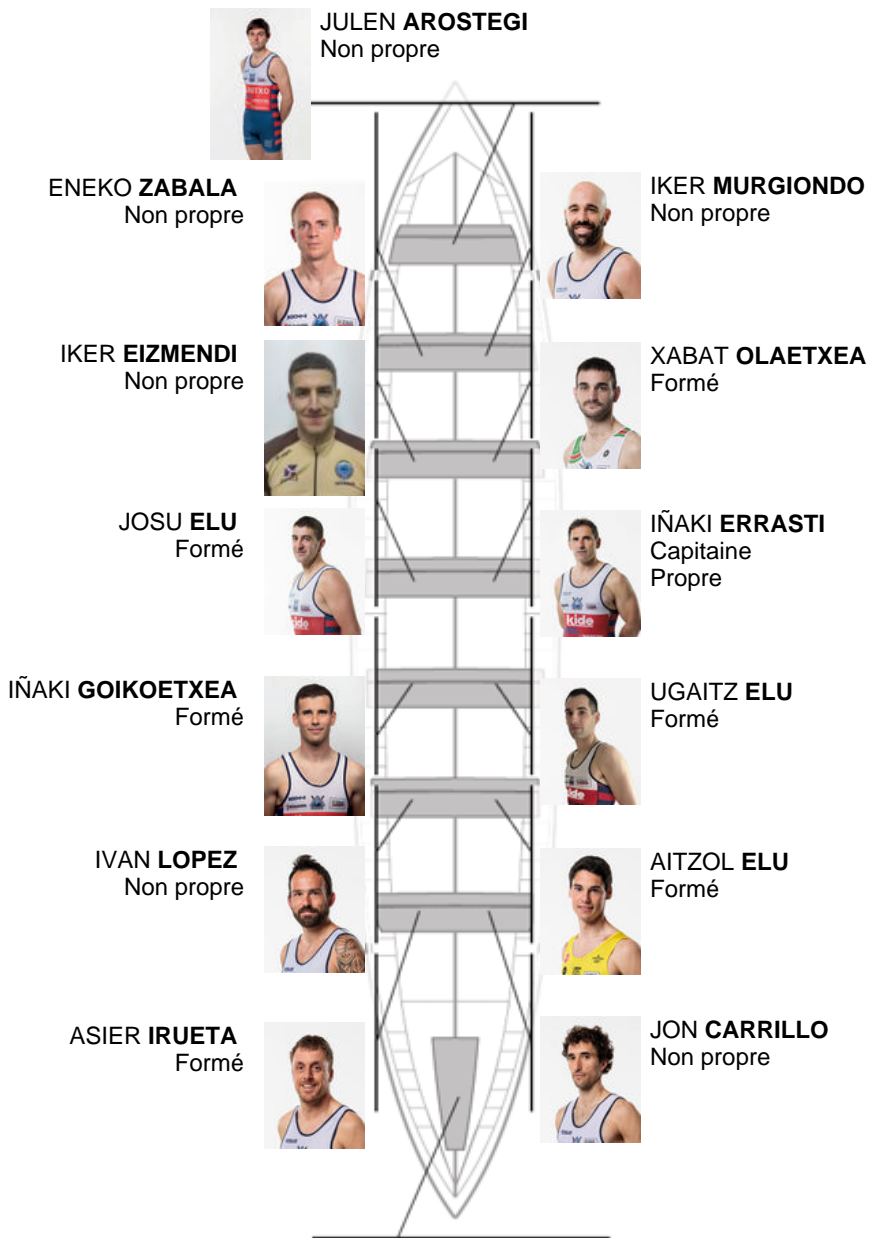

	Club	Temp	Dif	%	Points
7	ONDARROA KIDE	20:01,40	00:28.68	102.44%	6

Coach
IÑAKI
ERRASTI

Délegué
HASIER
ETXABURU

Firma y sello

Supleánts

Retirer
~~ENEKO~~
~~ZABALA~~

Non propre

IÑIGO LARRINAGA
Formé

Formé:7

Prope: 1

Non propre: 6