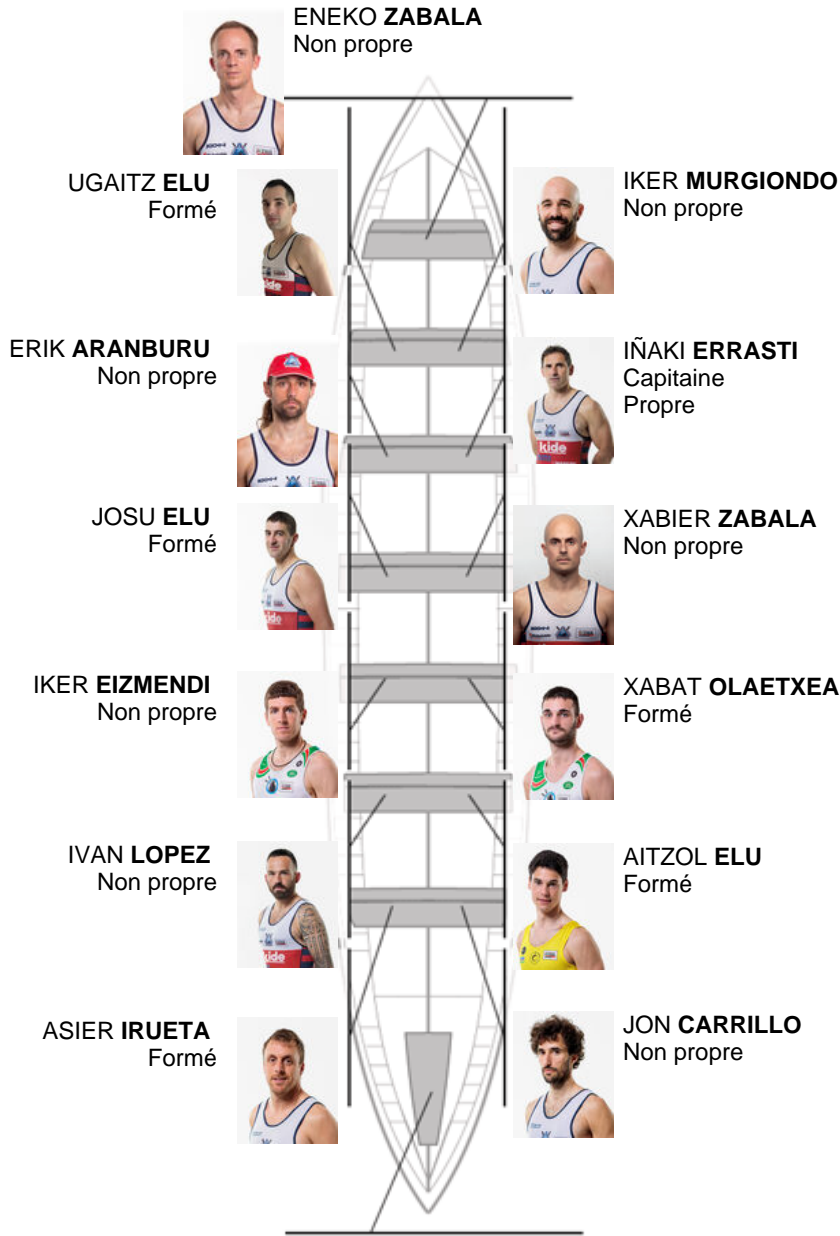

	Club	Temp	Dif	%	Points
7	ONDARROA KIDE	20:15,60	00:15.70	101.30%	6

Coach
**IÑAKI
ERRASTI**

Délegué
**HASIER
ETXABURU**

Firma y sello

Supleánts

Remeur
**IÑAKI
ETXEBARRIA**
Non propre

ENEKO BILBAO
Non propre