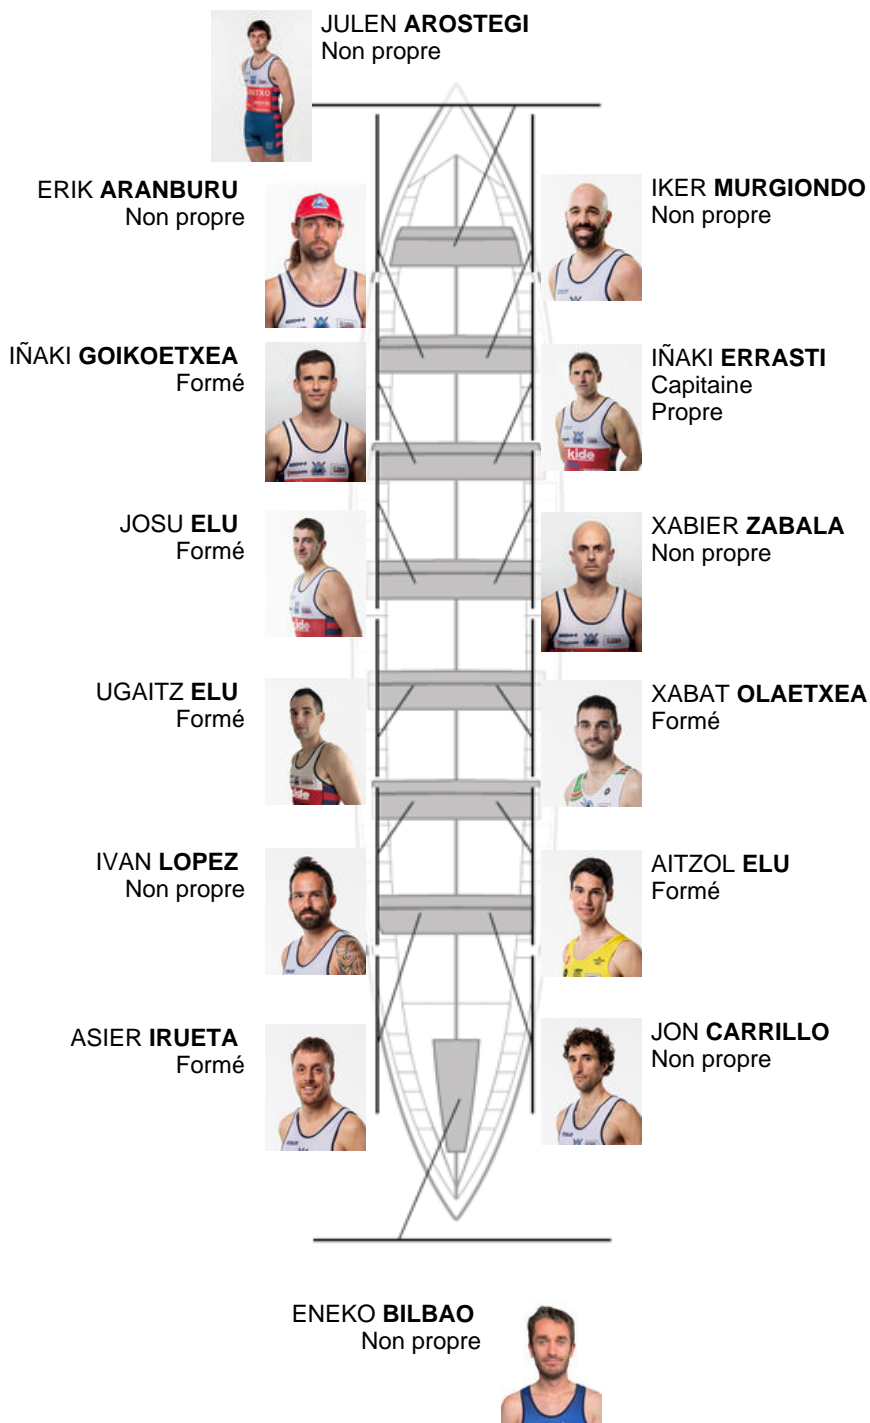

	Club	Temp	Dif	%	Points
7	ONDARROA KIDE	19:45,08	00:23.64	102.03%	6

Coach
IÑAKI
ERRASTI

Délegué
HASIER
ETXABURU

Firma y sello

Supleánts

Remeur
ENEKO
ZABALA

Non propre

Formé:6