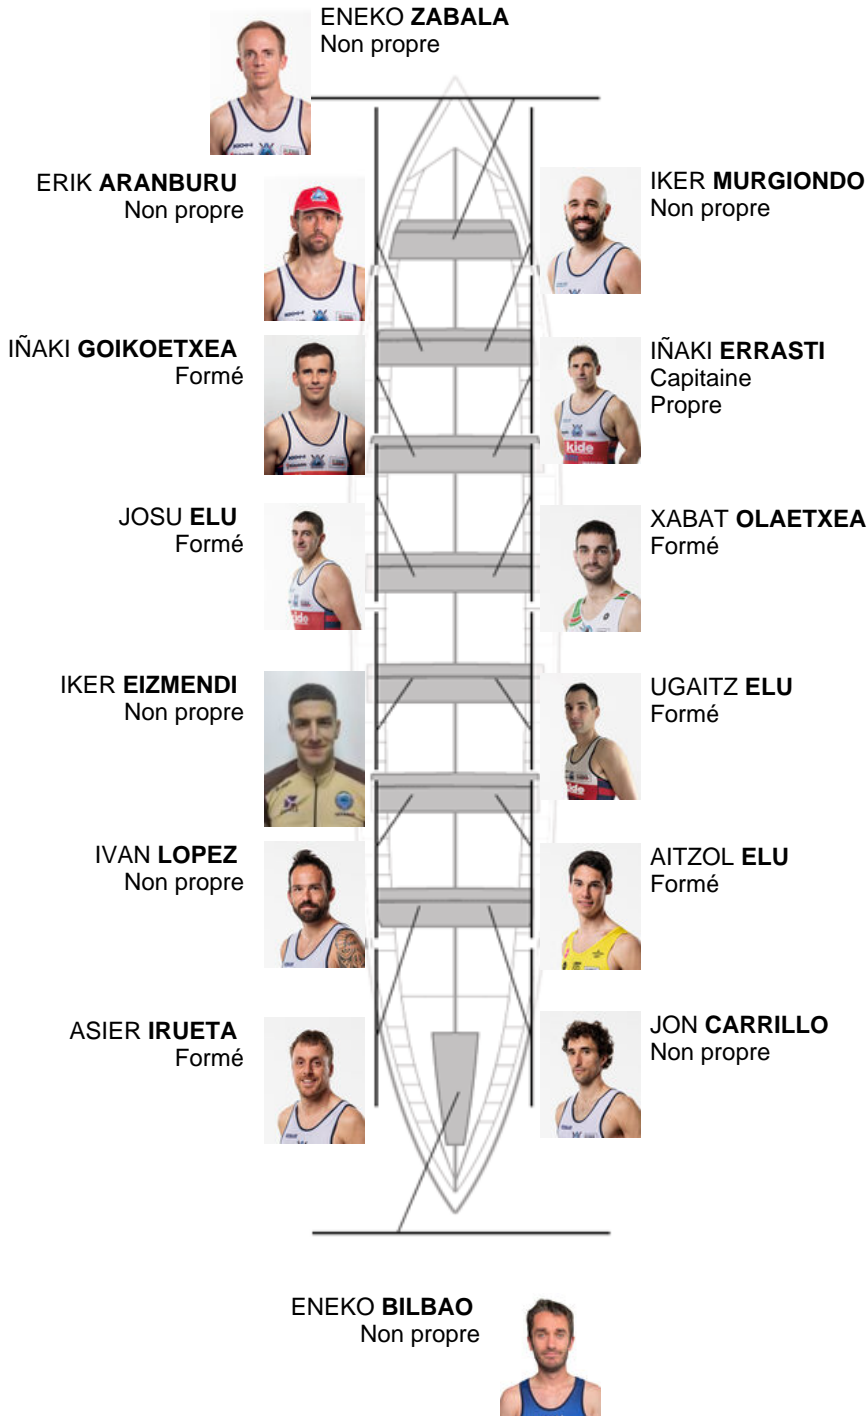

| | Club | Temp | Dif | % | Points |
|---|---------------|----------|----------|---------|--------|
| 8 | ONDARROA KIDE | 20:13,16 | 00:38.36 | 103.26% | 5 |

Coach
IÑAKI
ERRASTI

Délégué
JON
BURGAÑA
MANCISIDOR

Firma y sello

Supléants

Remplaçant
XABIER
BARRIOLA
Non propre

Formé: 6
Prope: 1
Non propre: 7