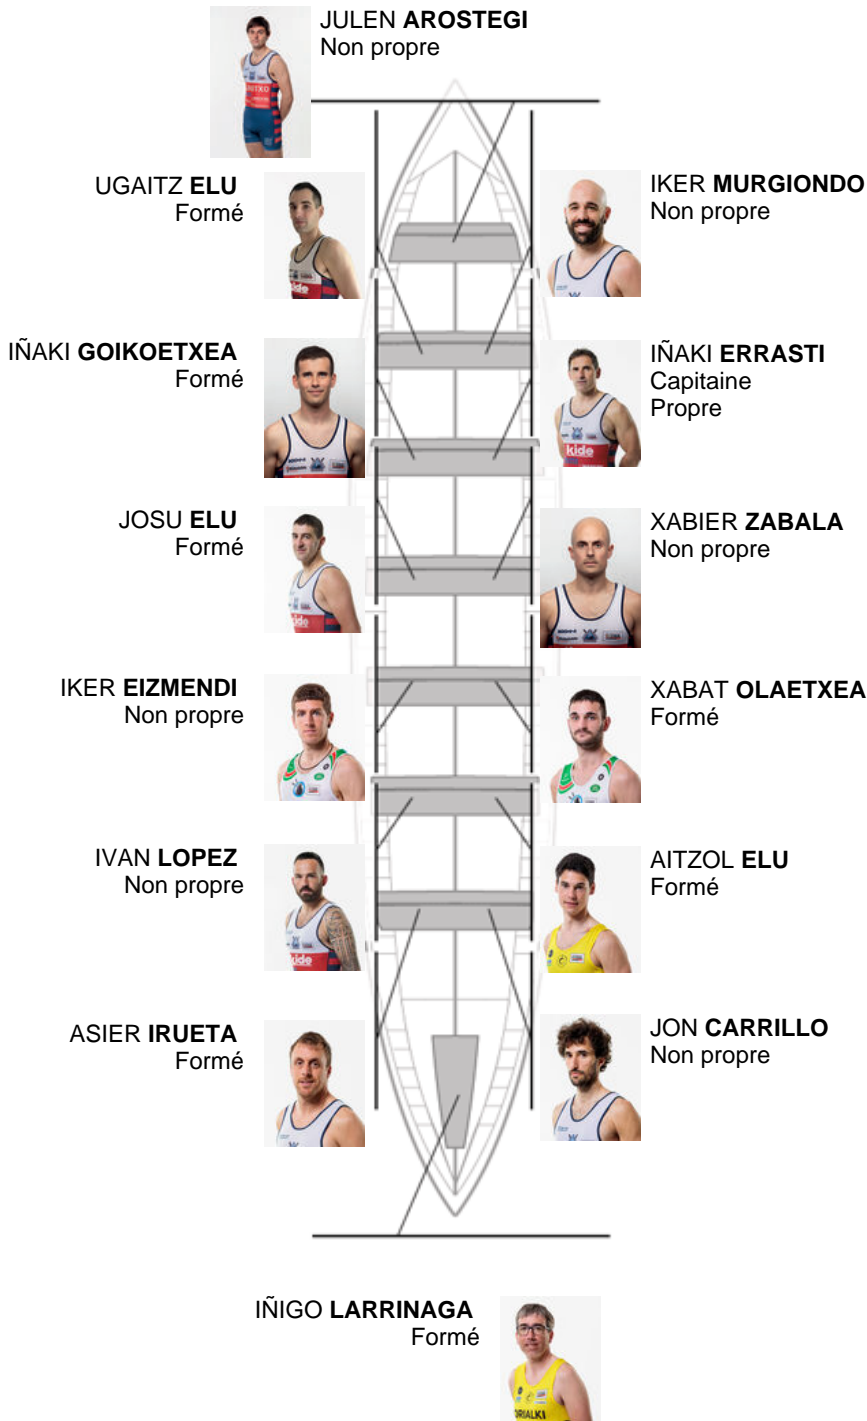

	Club	Temp	Dif	%	Points
8	ONDARROA KIDE	19:58,58	00:24.04	102.04%	5

Coach  
IÑAKI  
ERRASTI

Déleégue  
HASIER  
ETXABURU

Firma y sello

### Supleánts

Remplaçant  
ENEKO  
ETXABURU  
Non propre

Formé: 7  
Prope: 1  
Non propre: 6