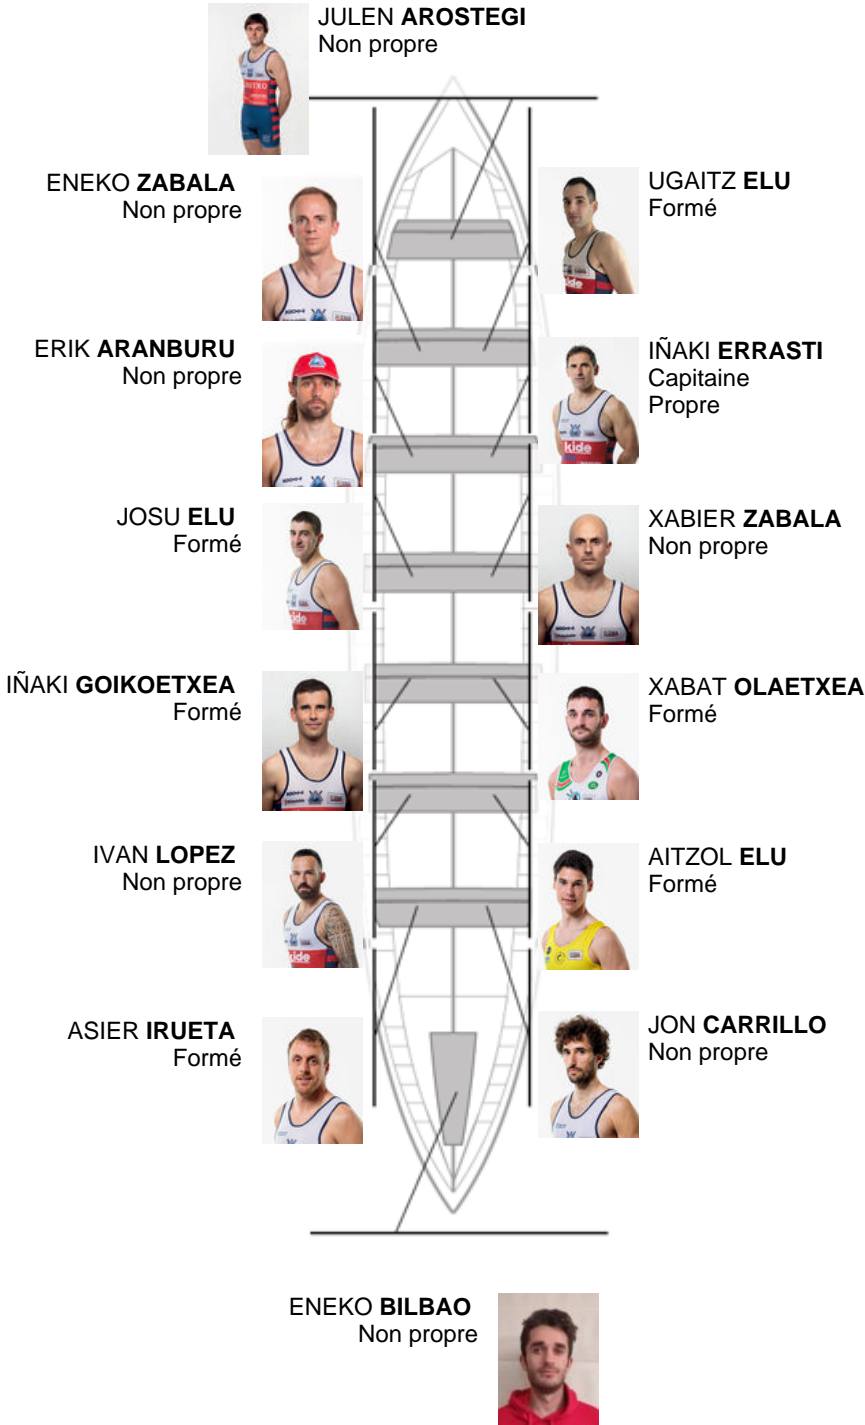

	Club	Temp	Dif	%	Points
8	ONDARROA KIDE	19:59,32	00:34.24	102.93%	5

Coach
IÑAKI
ERRASTI

Délégué
HASIER
ETXABURU

Firma y sello

Supleánts

Rower
IÑIGO
ERRAMENDKO

Non propre

Formé:6